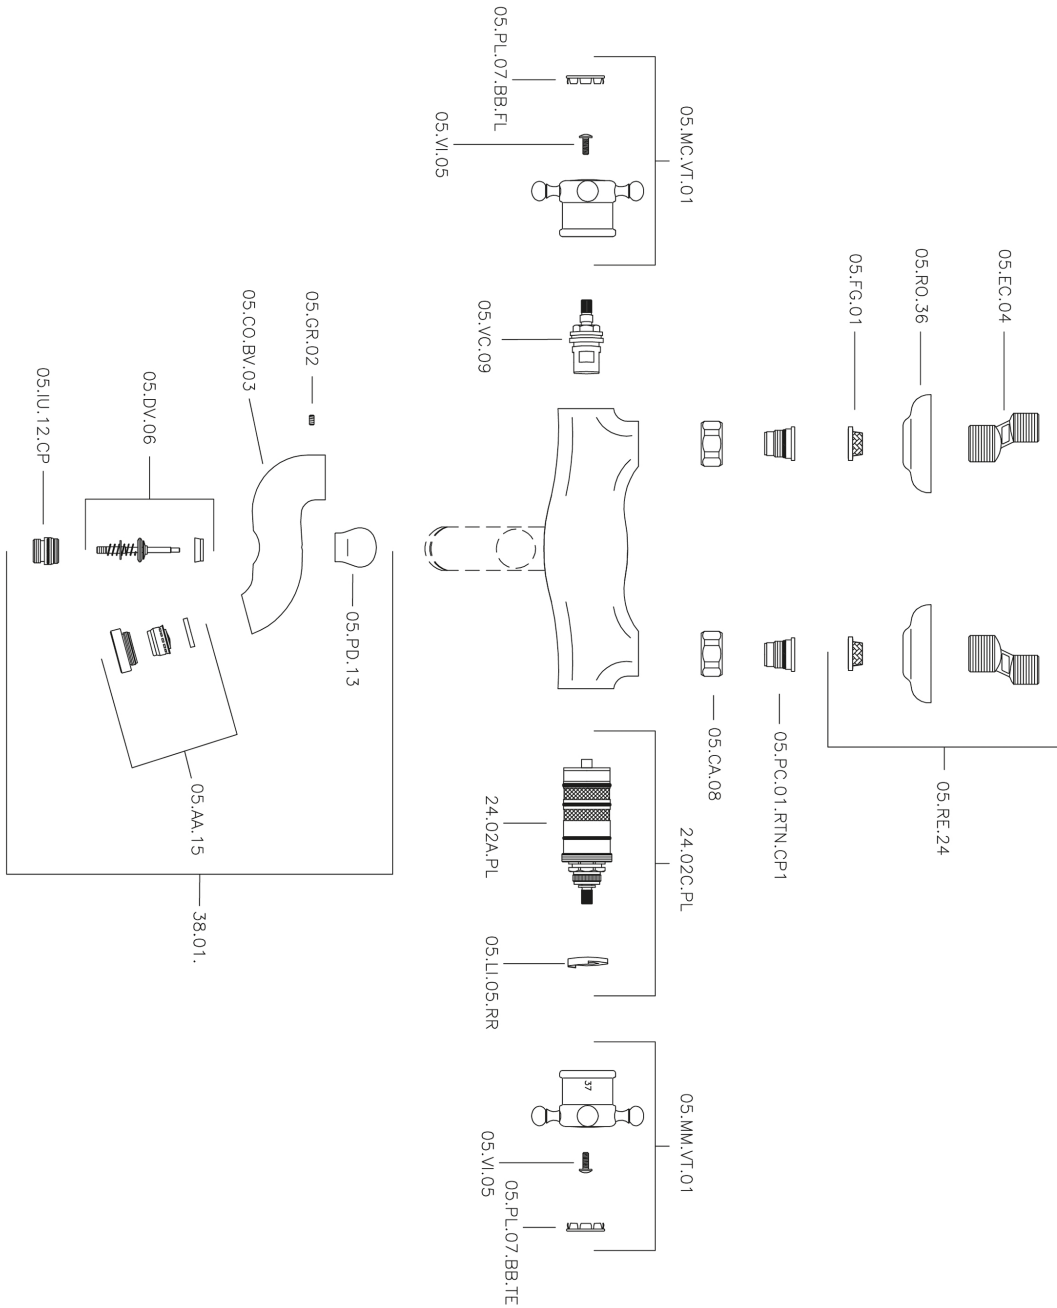

## Miscelatore termostatico vasca VICTORIAN\_VTT27010

MODELLO **VTT27010**

Miscelatore termostatico vasca, senza completo doccia, attacco per flessibile 1/2" M

### CARATTERISTICHE

Ricambio Cartuccia **24.04A.PP**

**Cartuccia Termostatica Plus P 8X20**

### Termostatico

Il Termostatico Huber è il tuo personale gestore dell'acqua che ti aiuta a gestire e controllare acqua ed energia senza sprechi.

## Miscelatore termostatico vasca VICTORIAN\_VTT27010

VTT27010

<https://www.huberitalia.com/miscelatore-termostatico-vasca-victorian-vtt27010>

2025-02-23