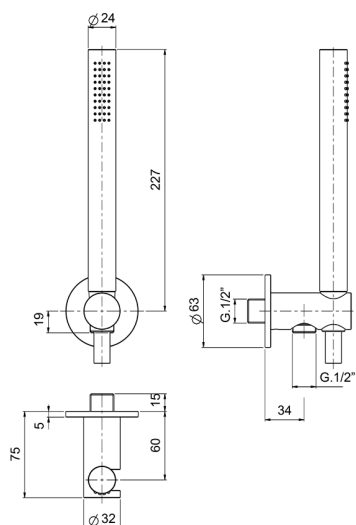

Completo doccia duplex Lynox LYNOX_SS018300

MODELLO **SS018300**

Completo doccia duplex, supporto doccetta murale con presa d'acqua, doccetta monogetto minimalista D.22 mm in INOX, flex inox 150 cm, Inox AISI 316L

FINITURE DISPONIBILI

D1 D1 Inox Spazzolato

CARATTERISTICHE

2024-12-04