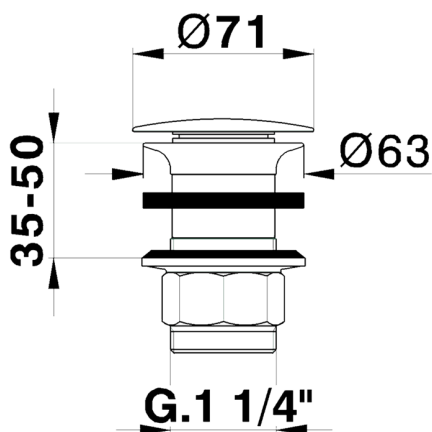

Piletta 1"1/4 per lavabo COMPLEMENTI_ZB001613

MODELLO **ZB001613**

Piletta 1"1/4 per lavabo, sempre aperto, per sistema scarico senza troppo pieno, per spessori max 80 mm

FINITURE DISPONIBILI

-  **21** 21 Cromo
-  **2B** 2B Nichel Lucido
-  **2F** 2F Nichel Spazzolato
-  **2P** 2P Oro Rosa
-  **2Q** 2Q Black Titanium
-  **40** 40 Nero Opaco
-  **4Q** 4Q Bianco Opaco
-  **24** 24 Oro
-  **27** 27 Vecchio Bronzo