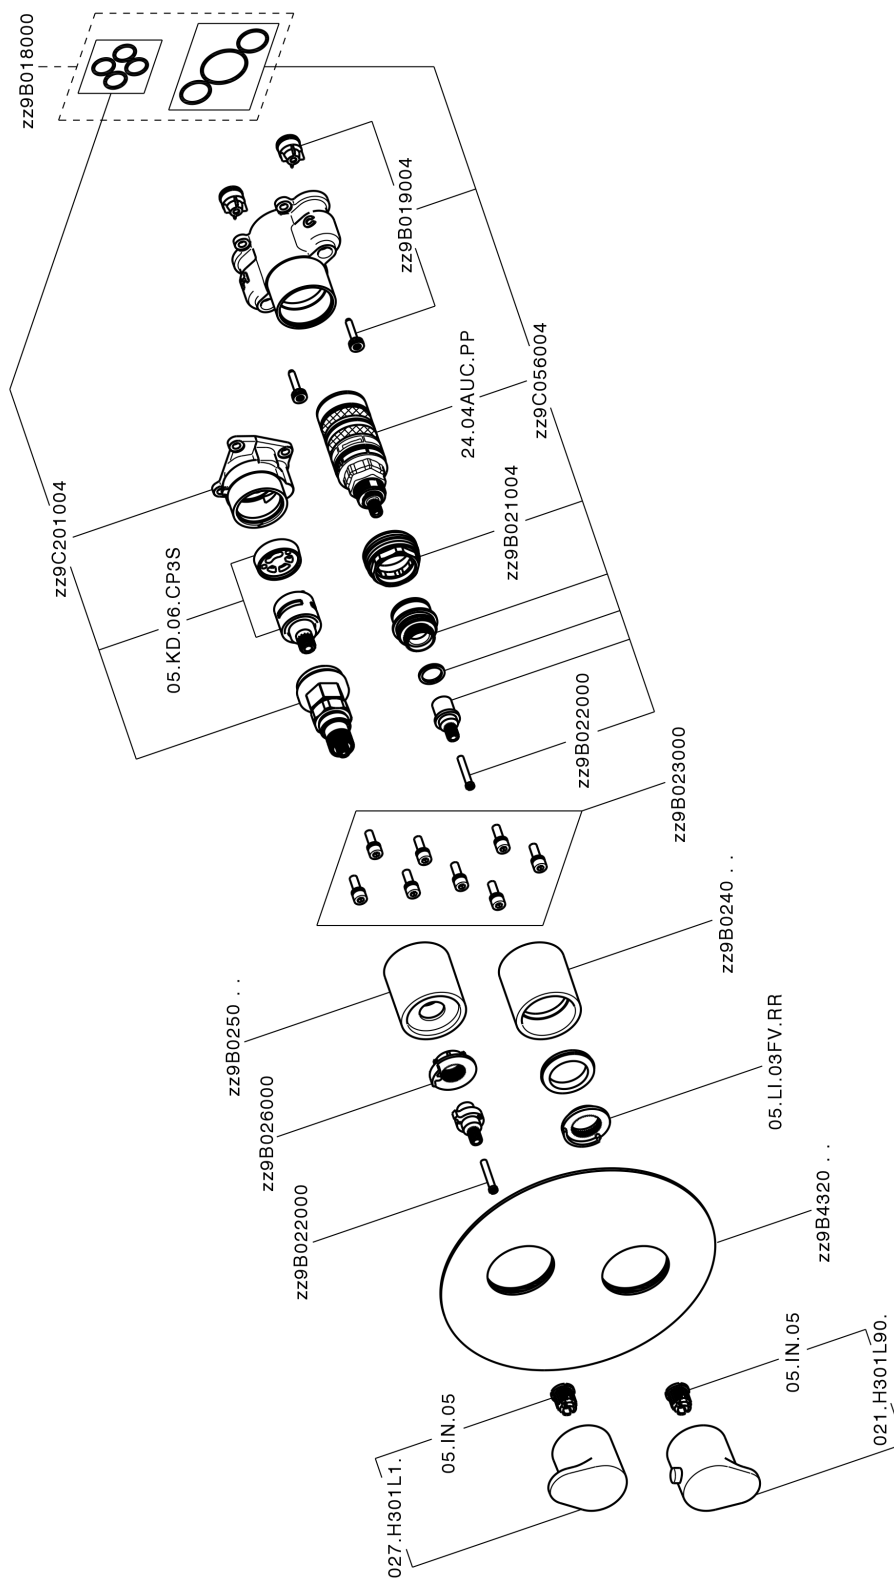

Completo Termostatico per One-Box LEVITY_LY0BT030

MODELLO **LY0BT030**

Completo Termostatico per One-Box, con devia stop 1-2-3 uscite, profondità minima di installazione 67 mm, senza parte incasso, per art. ZB00B030-ZB00B031

FINITURE DISPONIBILI

-  **21** 21 Cromo
-  **2B** 2B Nichel Lucido
-  **2F** 2F Nichel Spazzolato
-  **40** 40 Nero Opaco
-  **4Q** 4Q Bianco Opaco

CARATTERISTICHE

Ricambio Cartuccia **24.04A.PP**

Cartuccia Termostatica Plus P 8X20

Installazione **Incasso**

Parti Incasso necessarie **ZB00B031**

ZB00B030

DeviaStop

La tecnologia Devia Stop di Huber consente con un semplice movimento rotativo di gestire la portata dell'acqua e di scegliere la modalità d'erogazione (soffione, doccia a mano).

Termostatico

Il Termostatico Huber è il tuo personale gestore dell'acqua che ti aiuta a gestire e controllare acqua ed energia senza sprechi.

Completo Termostatico per One-Box LEVITY_LY0BT030

LY0BT030

<https://www.huberitalia.com/completo-termostatico-per-one-box-levity-ly0bt030>