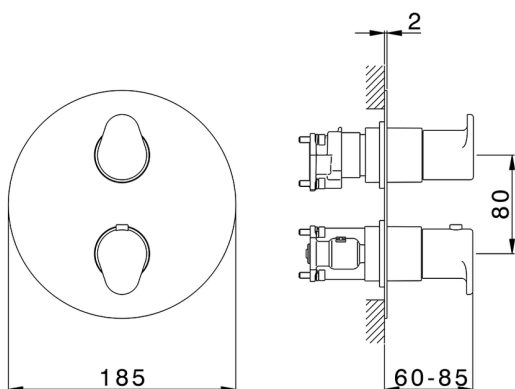

Completo Termostatico per One-Box LEVITY_LY0BT030

MODELLO **LY0BT030**

Completo Termostatico per One-Box, con devia stop 1-2-3 uscite, profondità minima di installazione 67 mm, senza parte incasso, per art. ZB00B030-ZB00B031