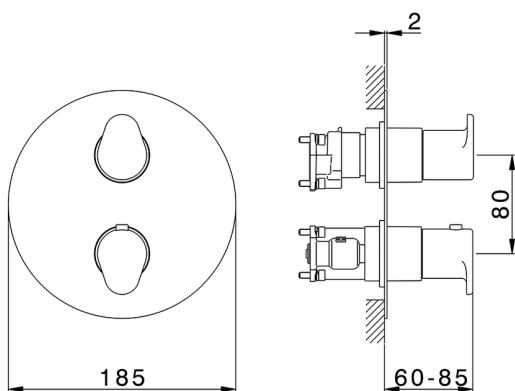

Completo Termostatico per One-Box LEVITY_LY0BT030

MODELLO **LY0BT030**

Completo Termostatico per One-Box, con devia stop 1-2-3 uscite, profondità minima di installazione 67 mm, senza parte incasso, per art. ZB00B030-ZB00B031

FINITURE DISPONIBILI

-  **21** 21 Cromo
-  **2B** 2B Nichel Lucido
-  **2F** 2F Nichel Spazzolato
-  **40** 40 Nero Opaco
-  **4Q** 4Q Bianco Opaco

CARATTERISTICHE

Ricambio Cartuccia **24.04A.PP**
Cartuccia Termostatica Plus P 8X20
 Installazione **Incasso**
 Parti Incasso necessarie **ZB00B031**
ZB00B030