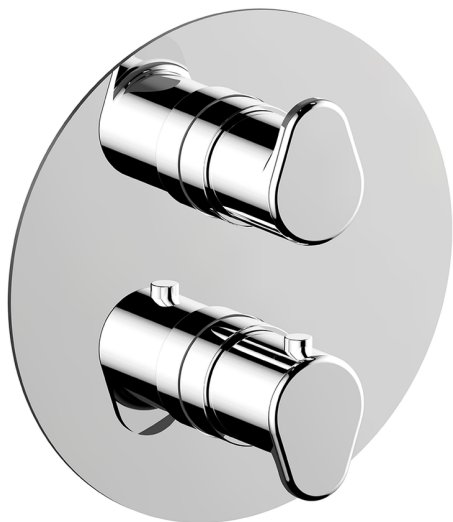

Completo Termostatico per One-Box LEVITY_LY0BT030

MODELLO **LY0BT030**

Completo Termostatico per One-Box, con devia stop 1-2-3 uscite, profondità minima di installazione 67 mm, senza parte incasso, per art. ZB00B030-ZB00B031

FINITURE DISPONIBILI

-  **21** 21 Cromo
-  **2B** 2B Nichel Lucido
-  **2F** 2F Nichel Spazzolato
-  **40** 40 Nero Opaco
-  **4Q** 4Q Bianco Opaco

CARATTERISTICHE

Ricambio Cartuccia **24.04A.PP**
Cartuccia Termostatica Plus P 8X20
 Installazione **Incasso**
 Parti Incasso necessarie **ZB00B031**
ZB00B030

DeviaStop

La tecnologia Devia Stop di Huber consente con un semplice movimento rotativo di gestire la portata dell'acqua e di scegliere la modalità d'erogazione (soffione, doccia a mano).

Termostatico

Il Termostatico Huber è il tuo personale gestore dell'acqua che ti aiuta a gestire e controllare acqua ed energia senza sprechi.

One-Box Universale per incasso ONE BOX_ZB00B031

MODELLO **ZB00B031**

One-Box Universale per incasso, per termostatico o monocomando 1 o 2 o 3 uscite, senza parte esterna, con silenziosi, con guarnizione per sigillatura