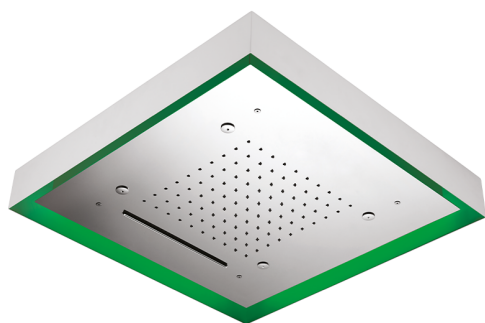

Soffione a soffitto con cromoterapia 570x570 mm ZEN_ZS1C0165

MODELLO **ZS1C0165**

Soffione a soffitto con cromoterapia 570x570 mm, con carter esterno bianco, funzioni pioggia, nebulizzazione, funzioni cascata, cromoterapia, con pulsantiera ad incasso, acciaio inox AISI 304

FINITURE DISPONIBILI

40 40 Nero Opaco

4Q 4Q Bianco Opaco

D1 D1 Inox Spazzolato

D2 D2 Inox Lucido

CARATTERISTICHE

2024-11-21