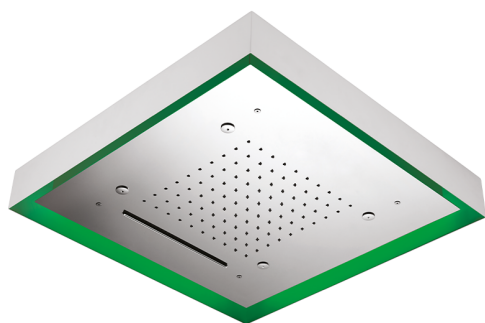

Soffione a soffitto con cromoterapia 570x570 mm ZEN_ZS1C0165

MODELLO **ZS1C0165**

Soffione a soffitto con cromoterapia 570x570 mm, con carter esterno bianco, funzioni pioggia, nebulizzazione, funzioni cascata, cromoterapia, con pulsantiera ad incasso, acciaio inox AISI 304

FINITURE DISPONIBILI

40 40 Nero Opaco

4Q 4Q Bianco Opaco

D1 D1 Inox Spazzolato

D2 D2 Inox Lucido

CARATTERISTICHE

2024-11-24