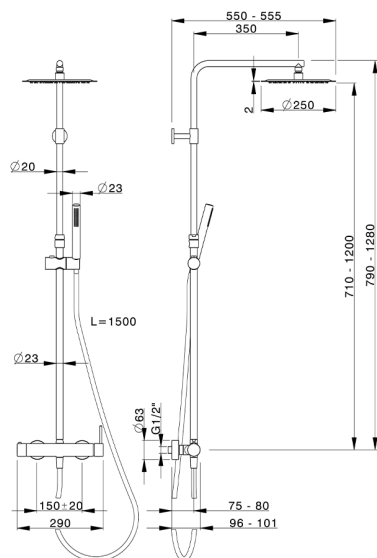

Colonna doccia monocomando 2 funzioni COLUMNS_MT004030

MODELLO **MT004030**

Colonna doccia monocomando 2 funzioni, colonna telescopica regolabile in altezza, doccetta monogetto D.23 mm in Ottone, soffione tondo D.250 mm sp.2 mm in INOX, flessibile liscio SUPREME 150 cm

FINITURE DISPONIBILI

21 21 Cromo

CARATTERISTICHE

Ricambio Cartuccia **ZZ95435000**

Cartuccia Monocomando 35 mm

EcoStop

Con il Dispositivo EcoStop l'apertura dell'acqua avviene con un punto duro al 50% circa della portata. Un fermo a metà apertura, da vincere con una leggera forza solo e soltanto quando ci sia una reale necessità di richiesta d'acqua alla massima portata. Ciò permette di consumare fino al 50% in meno di acqua.

DeviaStop

La tecnologia Devia Stop di Huber consente con un semplice movimento rotativo di gestire la portata dell'acqua e di scegliere la modalità d'erogazione (soffione, doccetta a mano).

2025-02-22