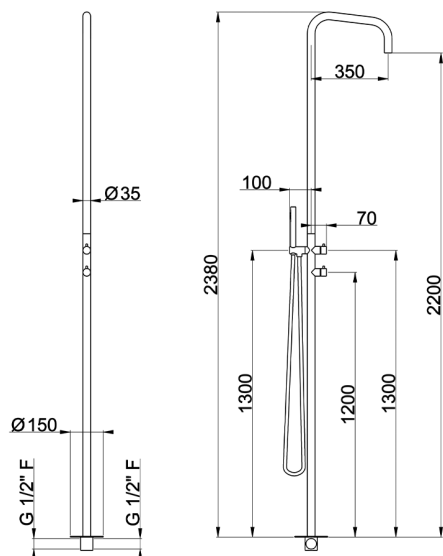

Colonna doccia progressiva outdoor COLLETTIVITÀ_LX005100

MODELLO **LX005100**

Colonna doccia progressiva outdoor,deviatore 2 uscite,per esterno/interno a pavimento,aeratore getto a pioggia,doccetta monogetto minimalista D.23 mm in INOX,INOX AISI 316L

FINITURE DISPONIBILI

D1 D1 Inox Spazzolato

CARATTERISTICHE

Ricambio Cartuccia **ZZ9E521000**

Cartuccia Monocomando Progressiva 25 mm

2024-12-21