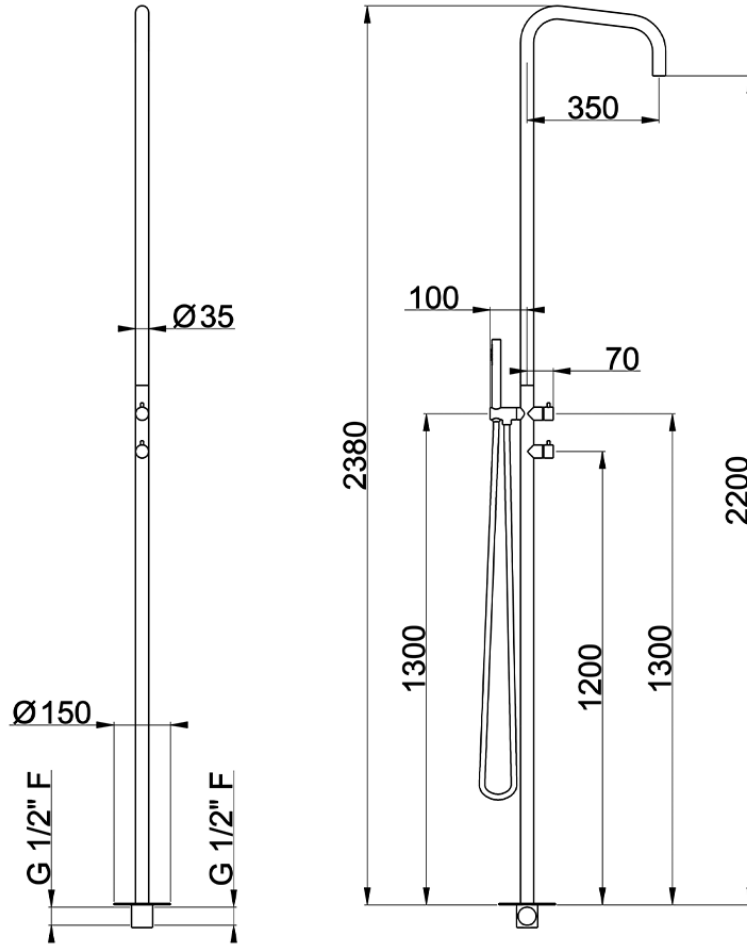

Colonna doccia progressiva outdoor COLLETTIVITÀ_LX005100

LX005100

<https://www.huberitalia.com/colonna-doccia-progressiva-outdoor-collettivita-lx005100>

2024-12-21