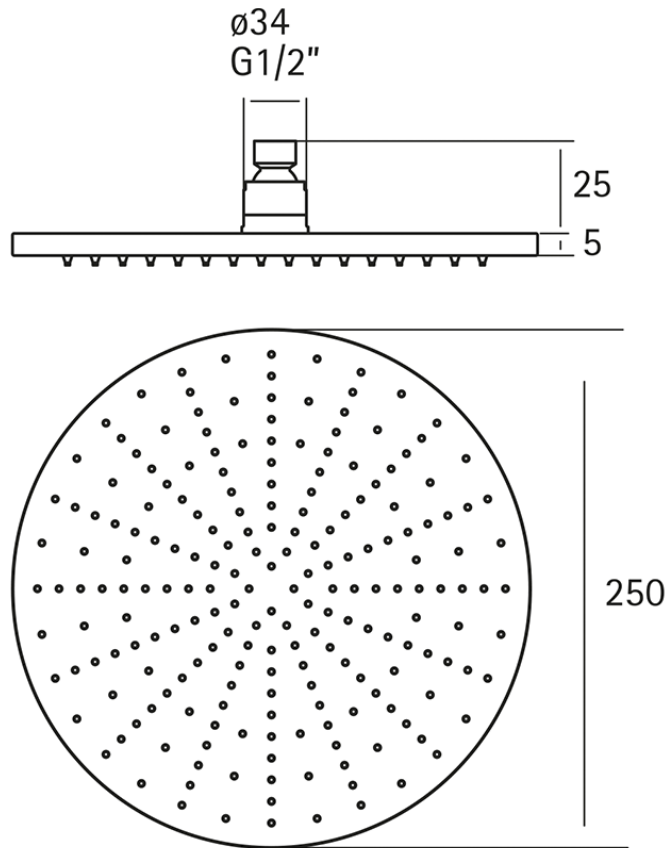

## Soffione doccia LYNOX\_SS016800

SS016800

<https://huberitalia.com/soffione-doccia-lynnox-ss016800>

2024-10-29