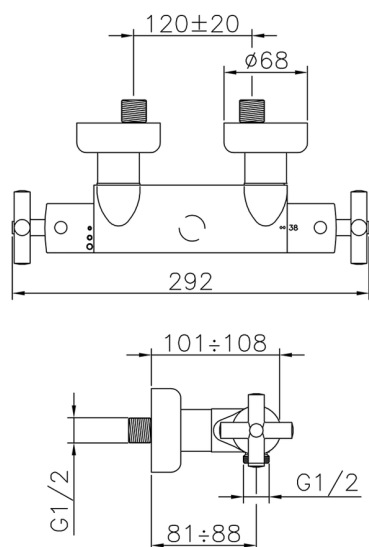

Miscelatore termostatico doccia CLINIC&TECHNICAL_233.01H.

MODELLO **233.01H.**

Miscelatore termostatico doccia, senza completo doccia, interasse 120 mm, attacco per flessibile 1/2" M

FINITURE DISPONIBILI

CR CR Cromo

CARATTERISTICHE

Ricambio Cartuccia **24.04A.PP**

Cartuccia Termostatica Plus P 8X20

Termostatico

Il Termostatico Huber è il tuo personale gestore dell'acqua che ti aiuta a gestire e controllare acqua ed energia senza sprechi.