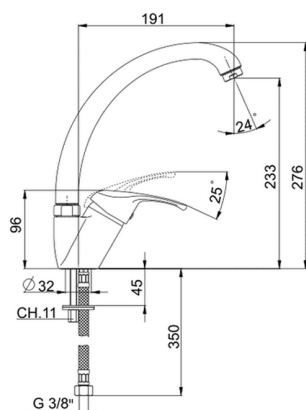

## Miscelatore monocomando lavello KITCHEN\_BC000520

MODELLO **BC000520**

Miscelatore monocomando lavello, bocca girevole, flex inox G.3/8"

FINITURE DISPONIBILI

**21** 21 Cromo

CARATTERISTICHE

Ricambio Cartuccia **ZZ95273000**

**Cartuccia Monocomando 40 mm**

2024-11-21