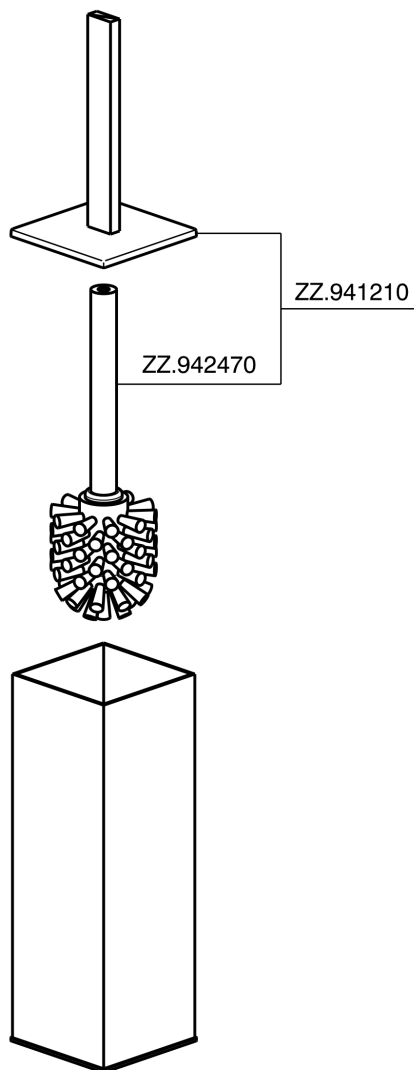

Porta scopino ACCESSORI BAGNO_SQ090650

MODELLO **SQ090650**

Porta scopino, in Ottone

FINITURE DISPONIBILI

- 
21 21 Cromo
- 
2B 2B Nichel Lucido
- 
2F 2F Nichel Spazzolato
- 
2Q 2Q Black Titanium
- 
40 40 Nero Opaco
- 
4Q 4Q Bianco Opaco

CARATTERISTICHE

Porta scopino ACCESSORI BAGNO_SQ090650

SQ090650

<https://www.huberitalia.com/porta-scopino-accessori-bagno-sq090650>

2024-12-22