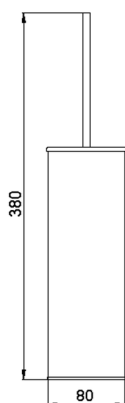

## Porta scopino ACCESSORI BAGNO\_SQ090650

MODELLO **SQ090650**

Porta scopino, in Ottone

FINITURE DISPONIBILI

- 
**21** 21 Cromo
- 
**2B** 2B Nichel Lucido
- 
**2F** 2F Nichel Spazzolato
- 
**2Q** 2Q Black Titanium
- 
**40** 40 Nero Opaco
- 
**4Q** 4Q Bianco Opaco