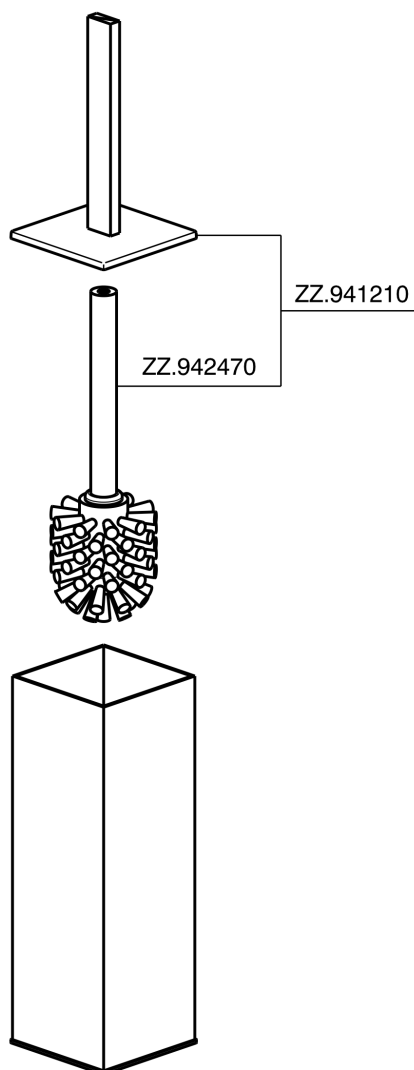

Porta scopino ACCESSORI BAGNO_SQ090650

SQ090650

<https://www.huberitalia.com/porta-scopino-accessori-bagno-sq090650>

2024-12-22