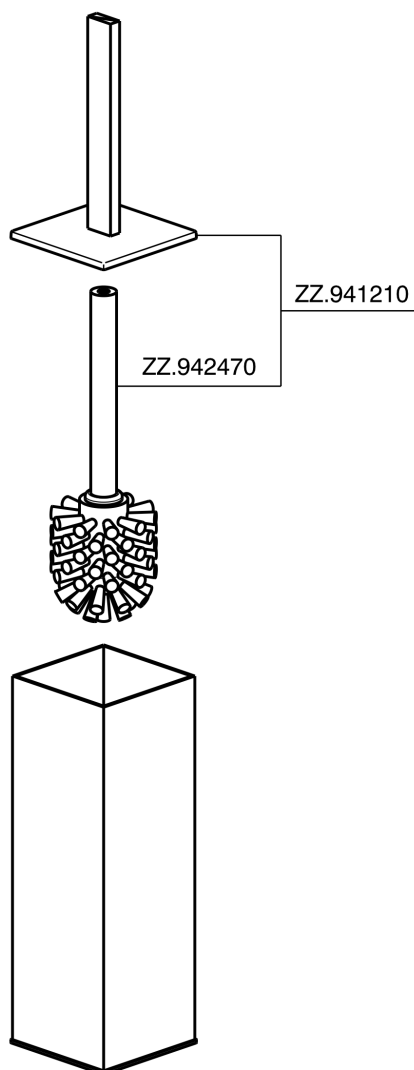

Porta scopino ACCESSORI BAGNO_SQ090650

SQ090650

<https://www.huberitalia.com/porta-scopino-accessori-bagno-sq090650>

2025-01-21