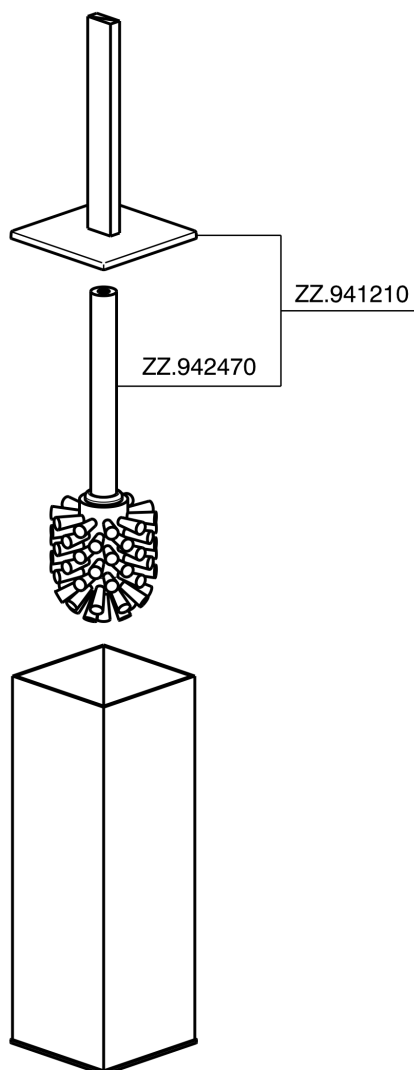

Porta scopino ACCESSORI BAGNO_SQ090650

MODELLO **SQ090650**

Porta scopino, in Ottone

FINITURE DISPONIBILI

- 
21 21 Cromo
- 
2B 2B Nichel Lucido
- 
2F 2F Nichel Spazzolato
- 
2Q 2Q Black Titanium
- 
40 40 Nero Opaco
- 
4Q 4Q Bianco Opaco

CARATTERISTICHE

Porta scopino ACCESSORI BAGNO_SQ090650

SQ090650

<https://www.huberitalia.com/porta-scopino-accessori-bagno-sq090650>

2024-12-22