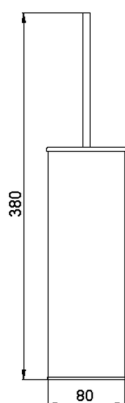

Porta scopino ACCESSORI BAGNO_SQ090650

MODELLO **SQ090650**

Porta scopino, in Ottone

FINITURE DISPONIBILI

- 
21 21 Cromo
- 
2B 2B Nichel Lucido
- 
2F 2F Nichel Spazzolato
- 
2Q 2Q Black Titanium
- 
40 40 Nero Opaco
- 
4Q 4Q Bianco Opaco

CARATTERISTICHE

Porta scopino ACCESSORI BAGNO_SQ090650

SQ090650

<https://www.huberitalia.com/porta-scopino-accessori-bagno-sq090650>

2024-12-22