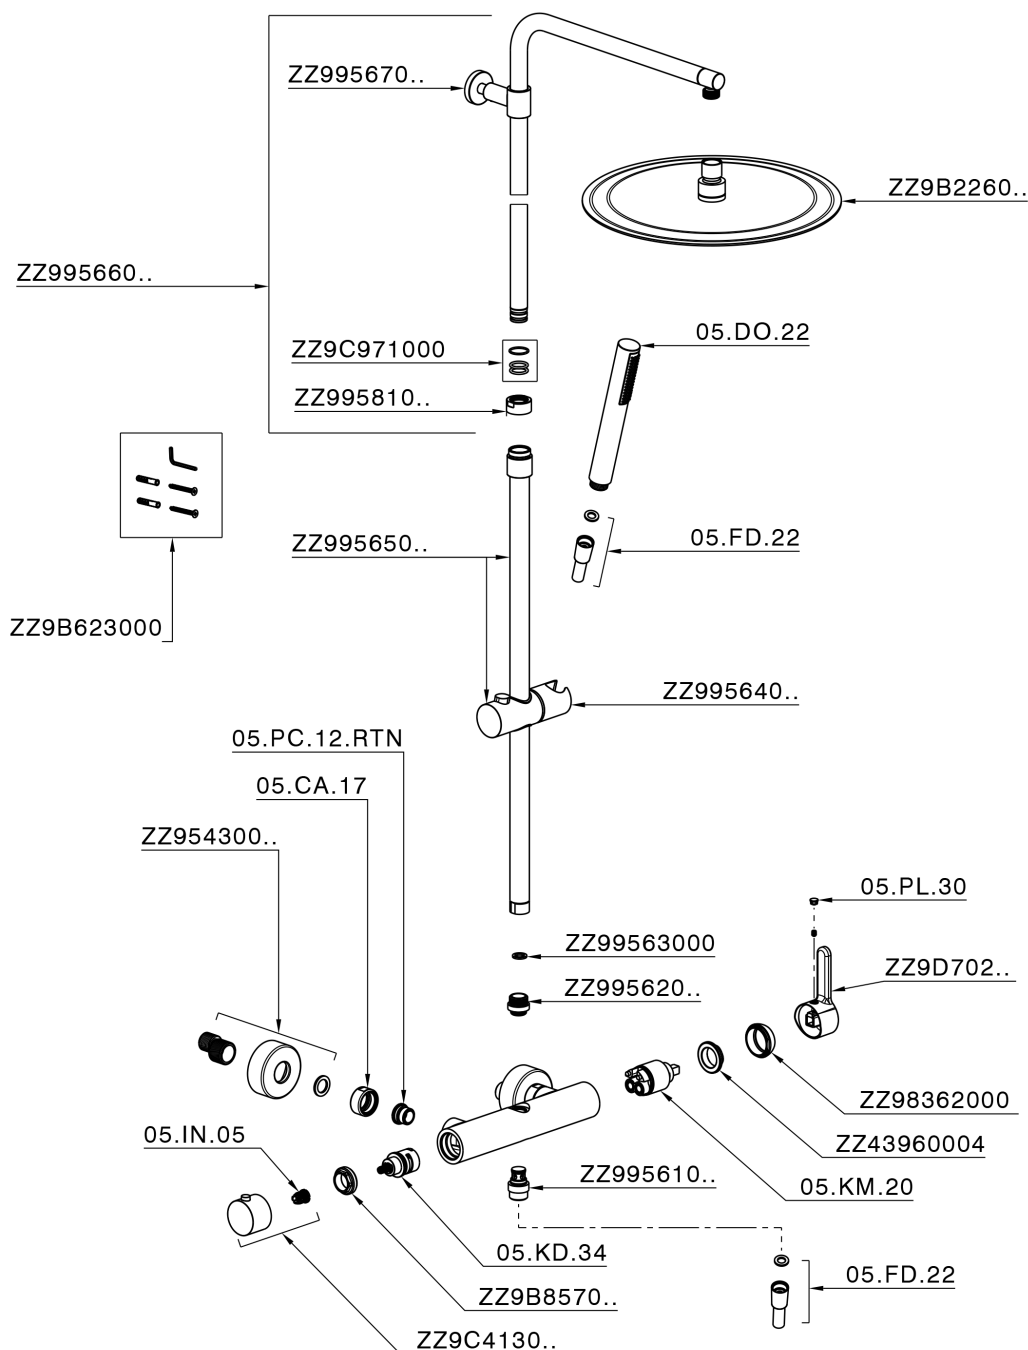

Colonna doccia monocomando 2 funzioni H2_H2004033

H2004033

<https://www.huberitalia.com/colonna-doccia-monocomando-2-funzioni-h2-h2004033>

2025-02-05