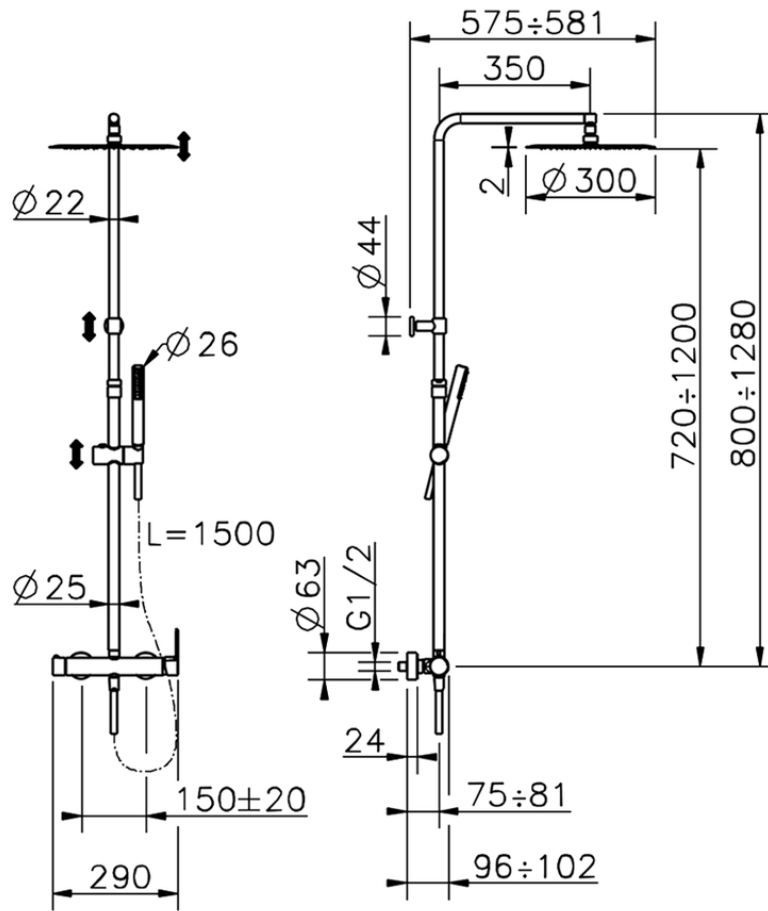

Colonna doccia monocomando 2 funzioni H2\_H2004033

H2004033

<https://www.huberitalia.com/colonna-doccia-monocomando-2-funzioni-h2-h2004033>

2025-02-05