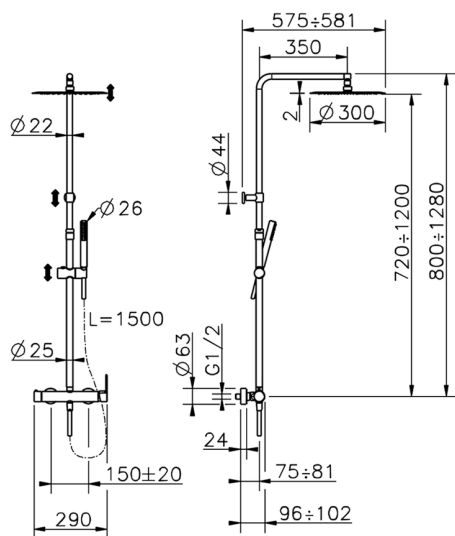

Colonna doccia monocomando 2 funzioni H2_H2004033

MODELLO **H2004033**

Colonna doccia monocomando 2 funzioni,deviastop 2 uscite,colonna telescopica,supporto doccetta scorrevole,doccetta monogetto minimalista in ABS D.26 mm,soffione tondo D.300 mm sp.2 mm in INOX,flessibile liscio SILVERFLEX 150 cm

FINITURE DISPONIBILI

21 21 Cromo

H2004032 Nero Opaco

CARATTERISTICHE

Ricambio Cartuccia **ZZ95409000**

Cartuccia Monocomando 35 mm

Colonna doccia monocomando 2 funzioni H2_H2004033

H2004033