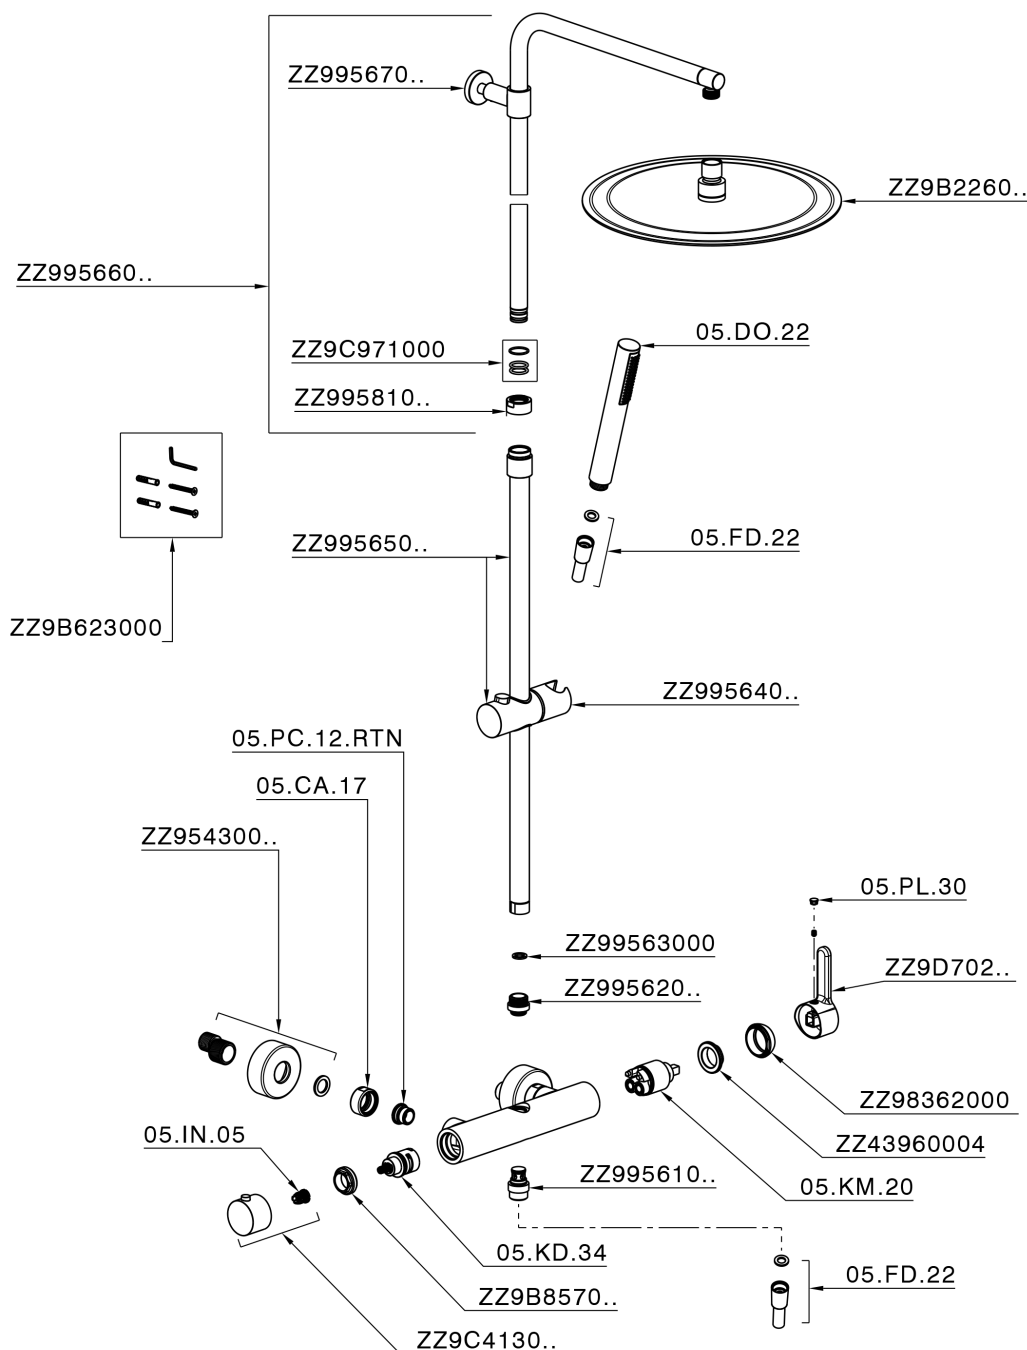

Colonna doccia monocomando 2 funzioni H2_H2004033

MODELLO **H2004033**

Colonna doccia monocomando 2 funzioni,deviastop 2 uscite,colonna telescopica,supporto doccetta scorrevole,doccetta monogetto minimalista in ABS D.26 mm,soffione tondo D.300 mm sp.2 mm in INOX,flessibile liscio SILVERFLEX 150 cm

FINITURE DISPONIBILI

21 21 Cromo

H2004032 Nero Opaco

CARATTERISTICHE

Ricambio Cartuccia **ZZ95409000**

Cartuccia Monocomando 35 mm

Colonna doccia monocomando 2 funzioni H2_H2004033

H2004033

<https://www.huberitalia.com/colonna-doccia-monocomando-2-funzioni-h2-h2004033>

2025-02-05