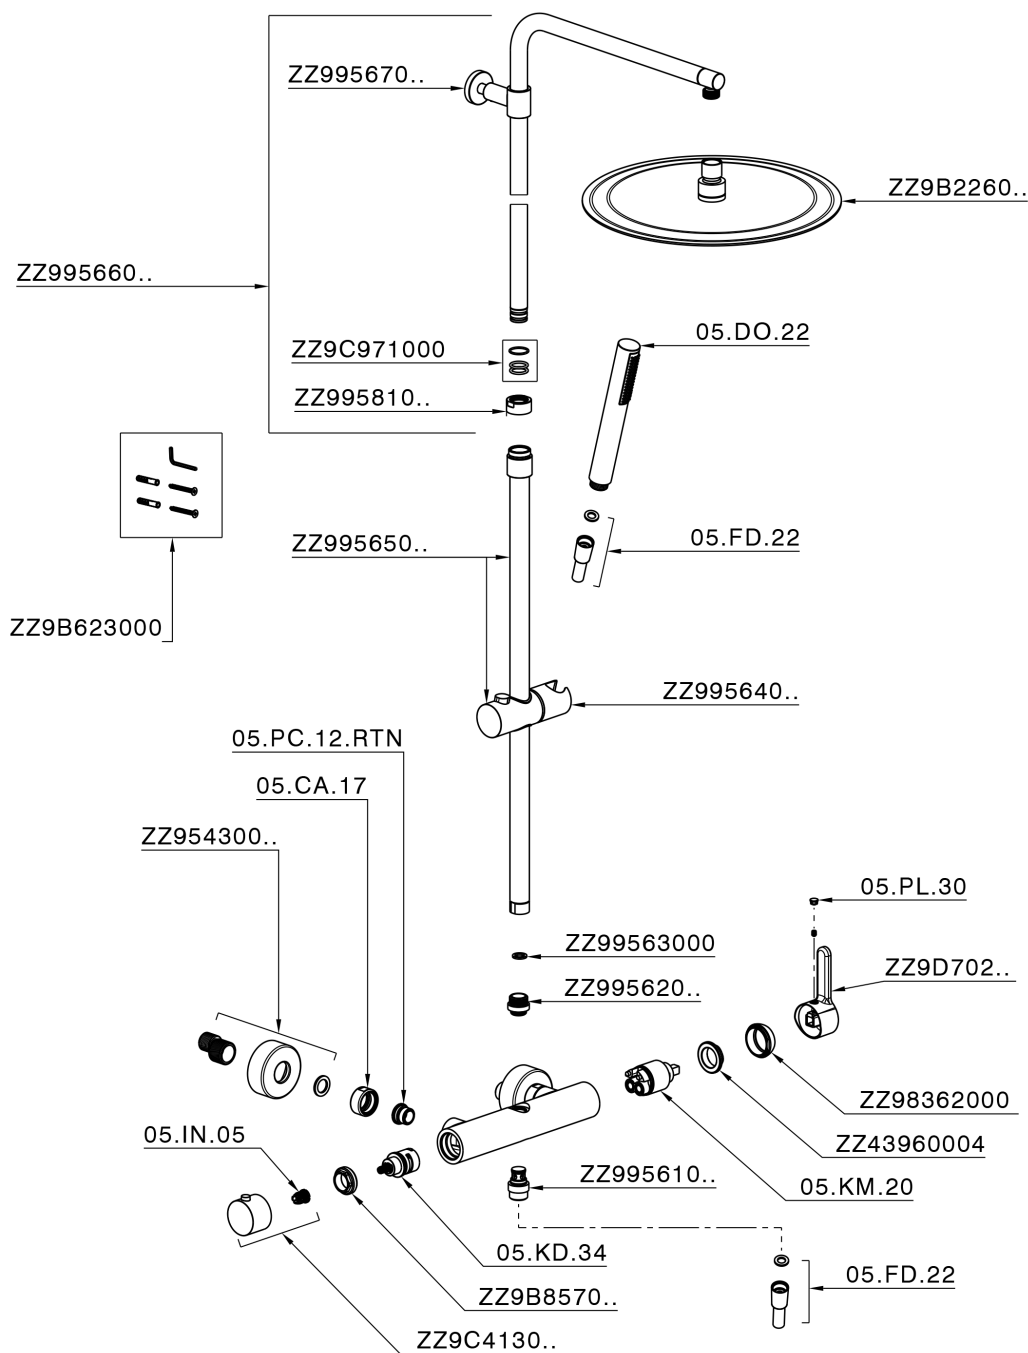

## Colonna doccia monocomando 2 funzioni H2\_H2004033

H2004033

<https://www.huberitalia.com/colonna-doccia-monocomando-2-funzioni-h2-h2004033>

2025-02-05