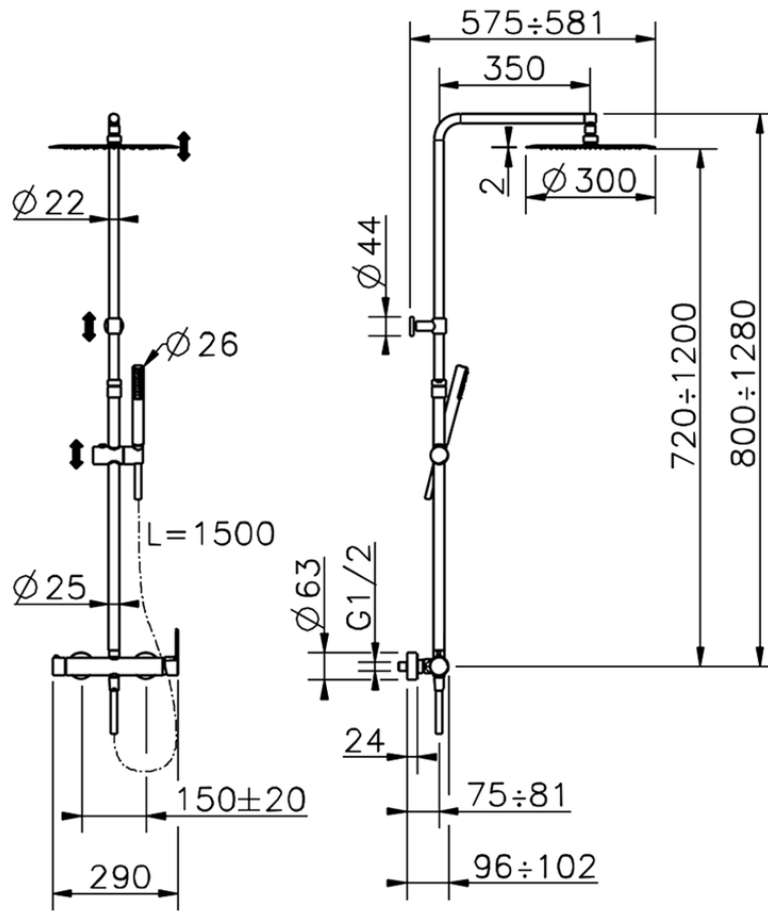

Colonna doccia monocomando 2 funzioni H2_H2004033

H2004033

<https://www.huberitalia.com/colonna-doccia-monocomando-2-funzioni-h2-h2004033>

2025-02-05