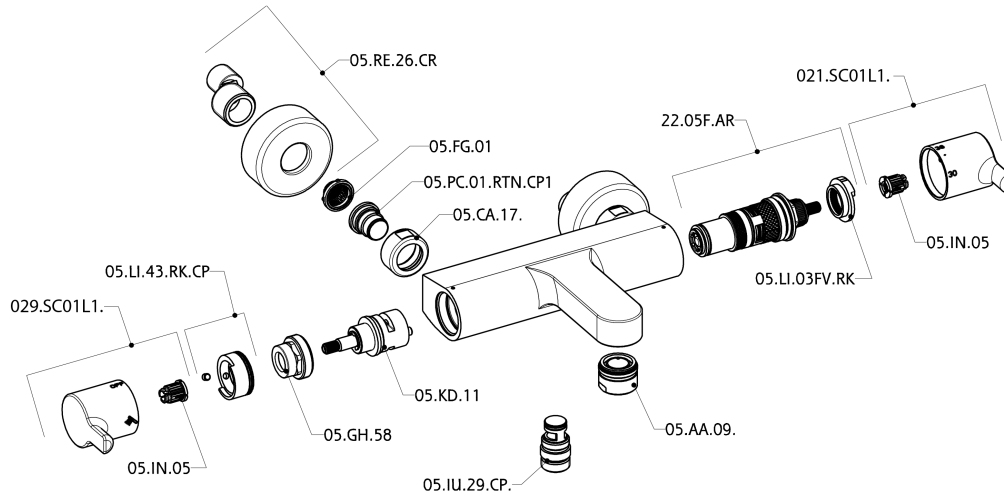

Miscelatore termostatico vasca H2_H2T21010

MODELLO **H2T21010**

Miscelatore termostatico vasca, senza completo doccia, attacco per flessibile 1/2" M

FINITURE DISPONIBILI

CARATTERISTICHE

Ricambio Cartuccia **22.03A.AR - ZZ97080004**

Cartuccia Termostatica Argo 1 (filtro corto)

DeviaStop

La tecnologia Devia Stop di Huber consente con un semplice movimento rotativo di gestire la portata dell'acqua e di scegliere la modalità d'erogazione (soffione, doccetta a mano).

Termostatico

Il Termostatico Huber è il tuo personale gestore dell'acqua che ti aiuta a gestire e controllare acqua ed energia senza sprechi.

Miscelatore termostatico vasca H2_H2T21010

H2T21010

<https://www.huberitalia.com/miscelatore-termostatico-vasca-h2-h2t21010>