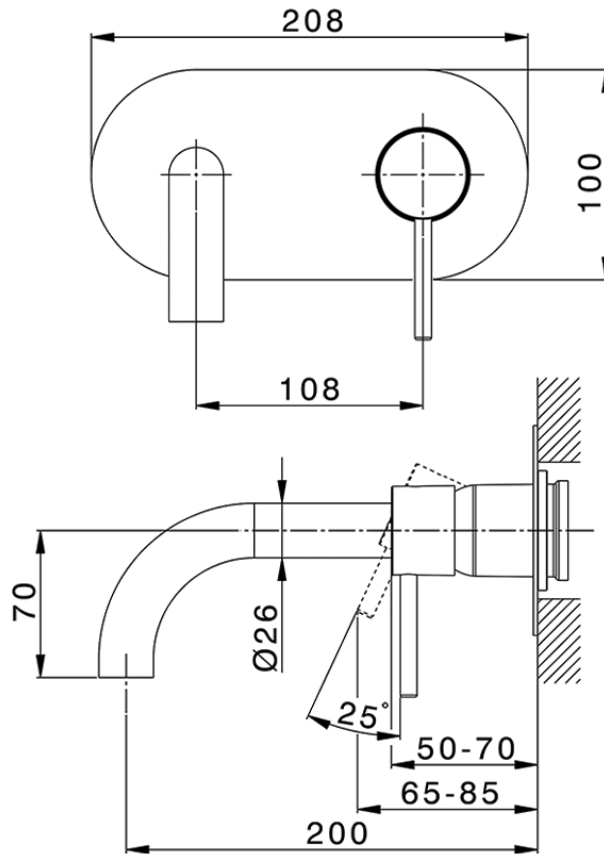

Parte esterna monocomando lavabo a parete NUOVA KIRUNA\_K2005510

K2005510

<https://www.huberitalia.com/parte-esterna-monocomando-lavabo-a-parete-nuova-kiruna-k2005510>

Piastra/Plate/Plaque/Platte/Placa

2-3mm: XX 56-76

10mm: XX 48-68