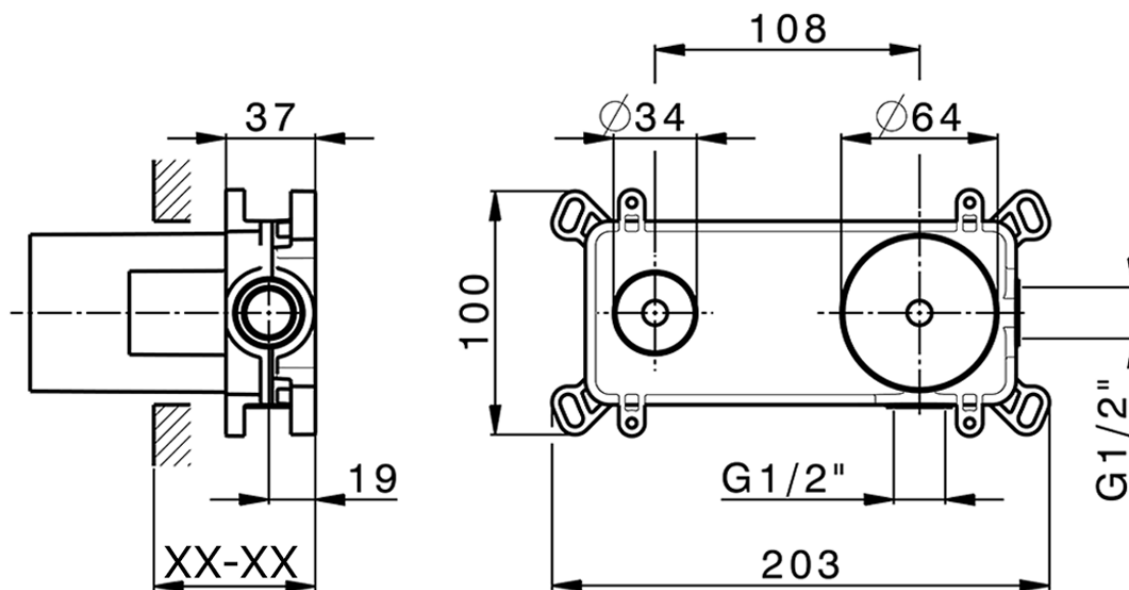

Parte esterna monocomando lavabo a parete NUOVA KIRUNA\_K2005510

K2005510

<https://www.huberitalia.com/parte-esterna-monocomando-lavabo-a-parete-nuova-kiruna-k2005510>

Piastra/Plate/Plaque/Platte/Placa

2-3mm: XX 56-76

10mm: XX 48-68