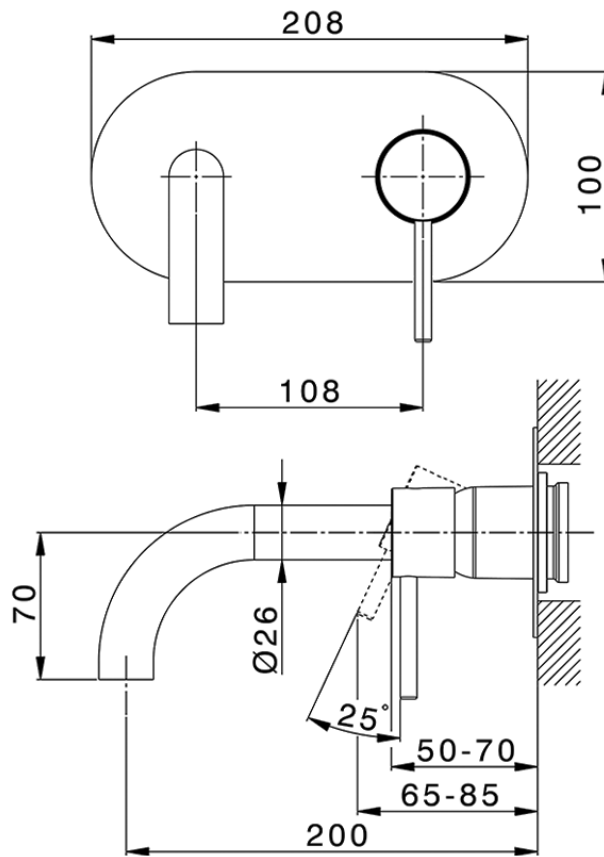

Parte esterna monocomando lavabo a parete NUOVA KIRUNA\_K2005510

K2005510

<https://www.huberitalia.com/parte-esterna-monocomando-lavabo-a-parete-nuova-kiruna-k2005510>

Piastra/Plate/Plaque/Platte/Placa

2-3mm: XX 56-76

10mm: XX 48-68