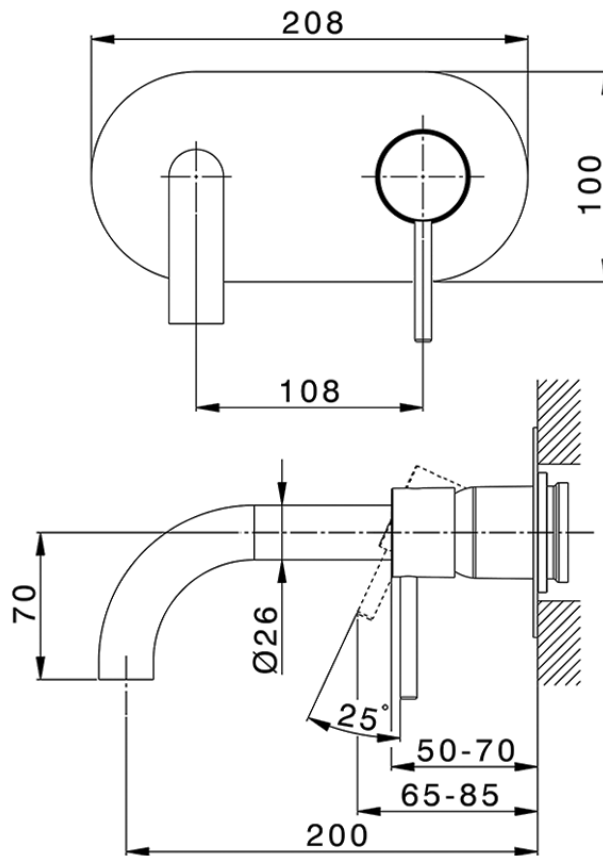

Parte esterna monocomando lavabo a parete NUOVA KIRUNA\_K2005510

K2005510

<https://www.huberitalia.com/parte-esterna-monocomando-lavabo-a-parete-nuova-kiruna-k2005510>

Piastra/Plate/Plaque/Platte/Placa

2-3mm: XX 56-76

10mm: XX 48-68