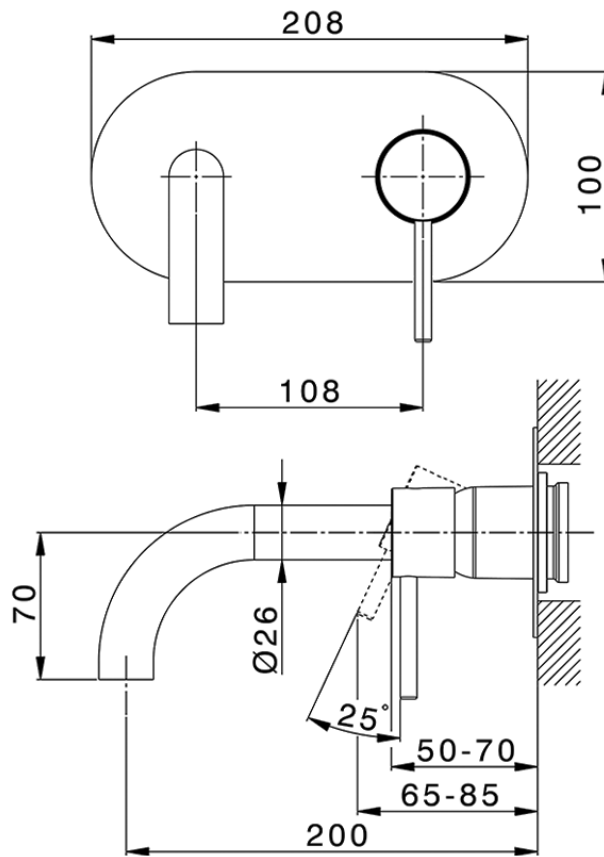

Parte esterna monocomando lavabo a parete NUOVA KIRUNA_K2005510

K2005510

<https://www.huberitalia.com/parte-esterna-monocomando-lavabo-a-parete-nuova-kiruna-k2005510>

Piastra/Plate/Plaque/Platte/Placa

2-3mm: XX 56-76

10mm: XX 48-68