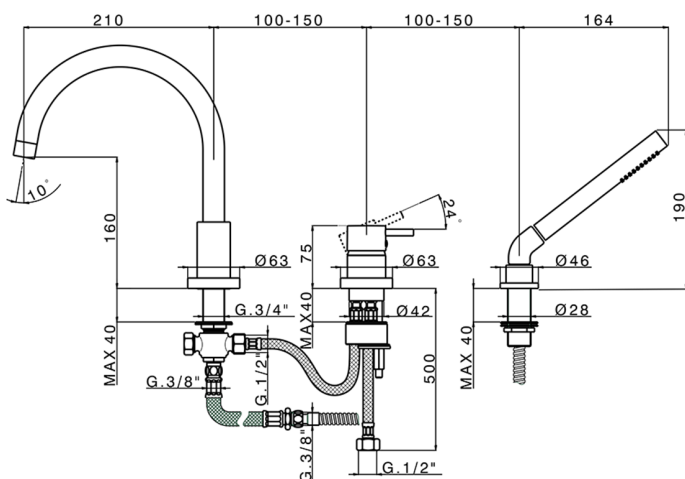

Miscelatore monocomando bordo vasca 3 fori NUOVA KIRUNA_K2001260

MODELLO **K2001260**

Miscelatore monocomando bordo vasca 3 fori,deviatore automatico,doccetta monogetto in Ottone,flessibile in ottone 175 cm

FINITURE DISPONIBILI

-  **21** 21 Cromo
-  **26** 26 Vecchio Rame
-  **2F** 2F Nichel Spazzolato
-  **2W** 2W Oro Spazzolato
-  **40** 40 Nero Opaco
-  **4Q** 4Q Bianco Opaco

CARATTERISTICHE

Ricambio Cartuccia **ZZ93196000**

Cartuccia Monocomando 38 mm

2024-12-22