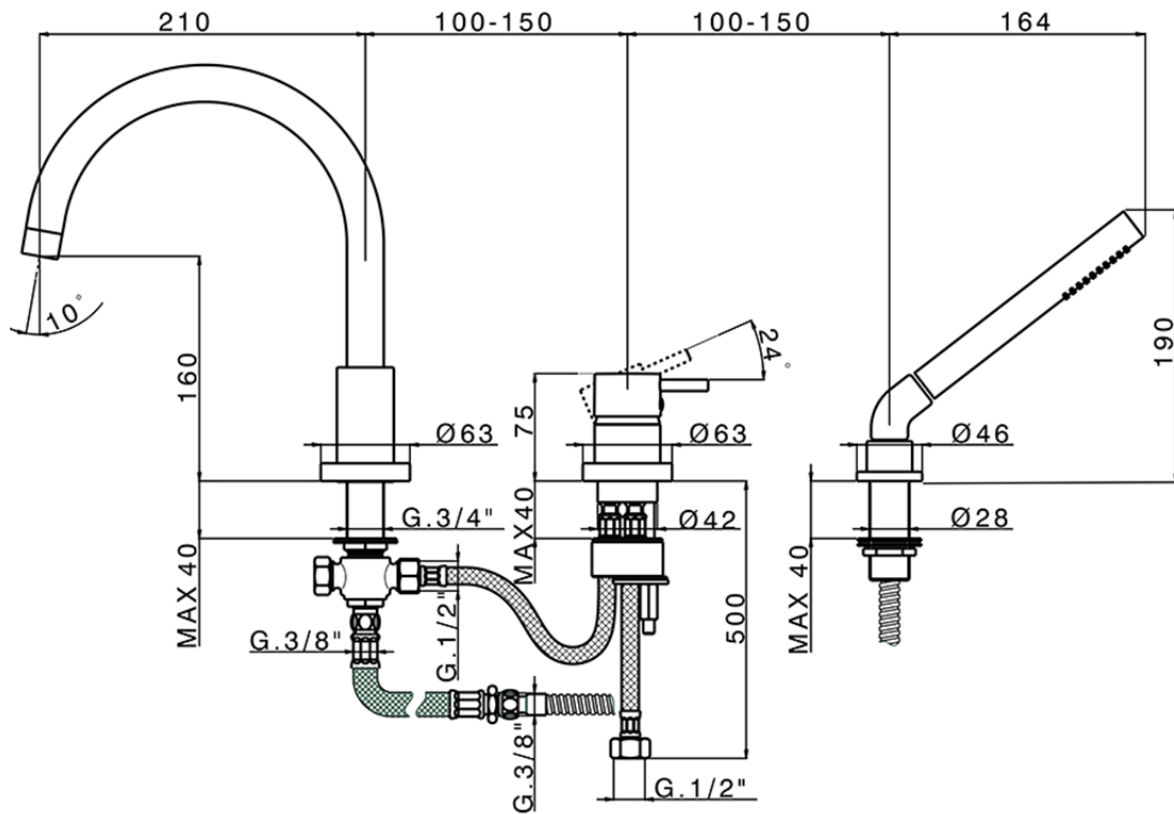

## Miscelatore monocomando bordo vasca 3 fori NUOVA KIRUNA\_K2001260

K2001260

<https://www.huberitalia.com/miscelatore-monocomando-bordo-vasca-3-fori-nuova-kiruna-k2001260>

2024-12-22