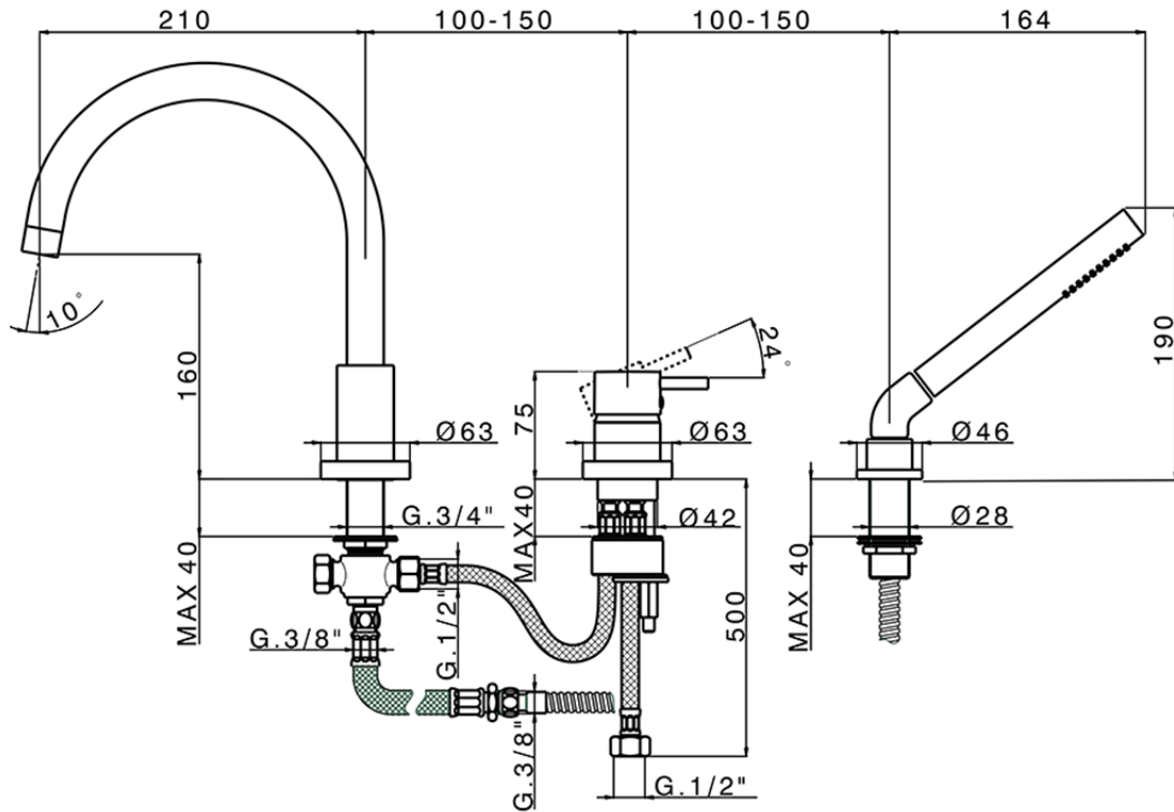

Miscelatore monocomando bordo vasca 3 fori NUOVA KIRUNA\_K2001260

K2001260

<https://www.huberitalia.com/miscelatore-monocomando-bordo-vasca-3-fori-nuova-kiruna-k2001260>

2024-12-22