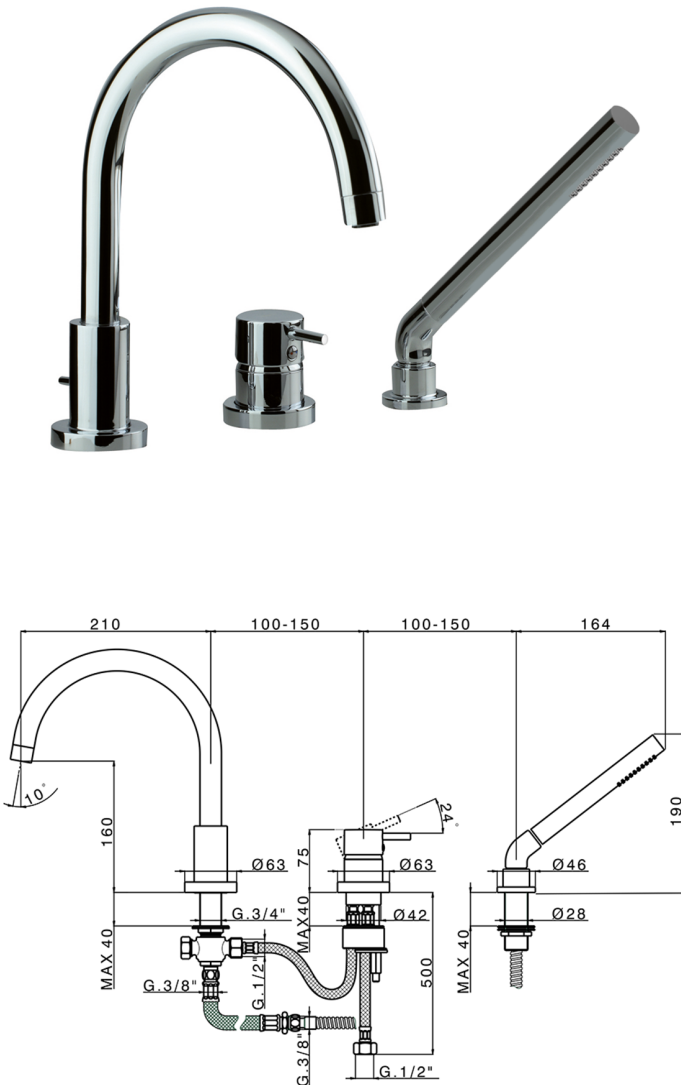

Miscelatore monocomando bordo vasca 3 fori NUOVA KIRUNA_K2001260

MODELLO **K2001260**

Miscelatore monocomando bordo vasca 3 fori,deviatore automatico,doccetta monogetto in Ottone,flessibile in ottone 175 cm

FINITURE DISPONIBILI

-  **21** 21 Cromo
-  **26** 26 Vecchio Rame
-  **2F** 2F Nichel Spazzolato
-  **2W** 2W Oro Spazzolato
-  **40** 40 Nero Opaco
-  **4Q** 4Q Bianco Opaco

CARATTERISTICHE

Ricambio Cartuccia **ZZ93196000**

Cartuccia Monocomando 38 mm

2024-12-22