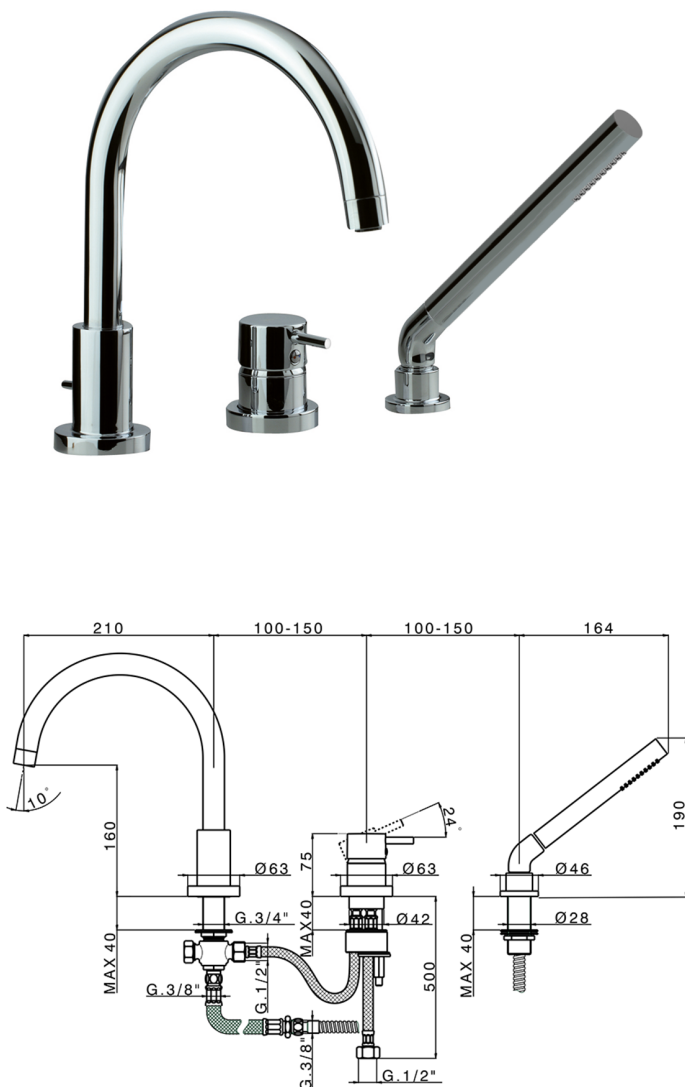

Miscelatore monocomando bordo vasca 3 fori NUOVA KIRUNA_K2001260

MODELLO **K2001260**

Miscelatore monocomando bordo vasca 3 fori,deviatore automatico,doccetta monogetto in Ottone,flessibile in ottone 175 cm

FINITURE DISPONIBILI

-  **21** 21 Cromo
-  **26** 26 Vecchio Rame
-  **2F** 2F Nichel Spazzolato
-  **2W** 2W Oro Spazzolato
-  **40** 40 Nero Opaco
-  **4Q** 4Q Bianco Opaco

CARATTERISTICHE

Ricambio Cartuccia **ZZ93196000**

Cartuccia Monocomando 38 mm

2024-12-22