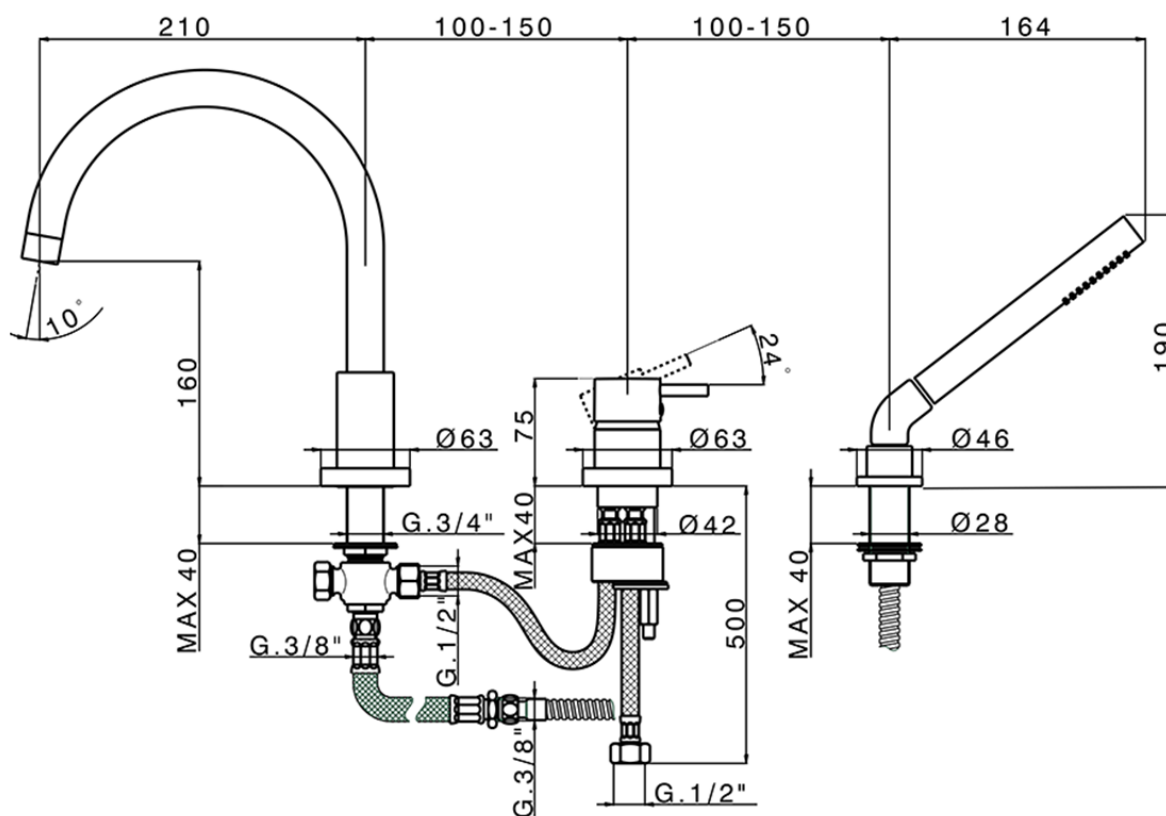

Miscelatore monocomando bordo vasca 3 fori NUOVA KIRUNA_K2001260

K2001260

<https://www.huberitalia.com/miscelatore-monocomando-bordo-vasca-3-fori-nuova-kiruna-k2001260>

2024-12-22