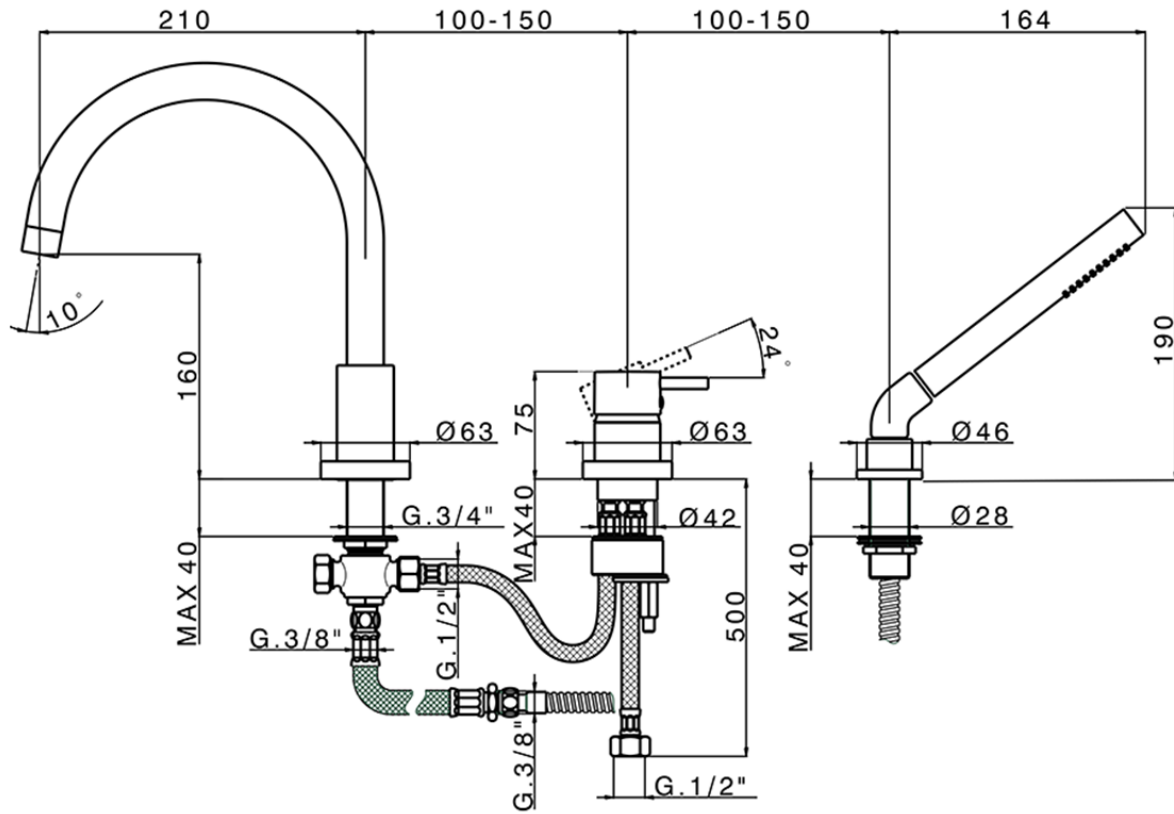

Miscelatore monocomando bordo vasca 3 fori NUOVA KIRUNA_K2001260

K2001260

<https://www.huberitalia.com/miscelatore-monocomando-bordo-vasca-3-fori-nuova-kiruna-k2001260>

2025-01-03