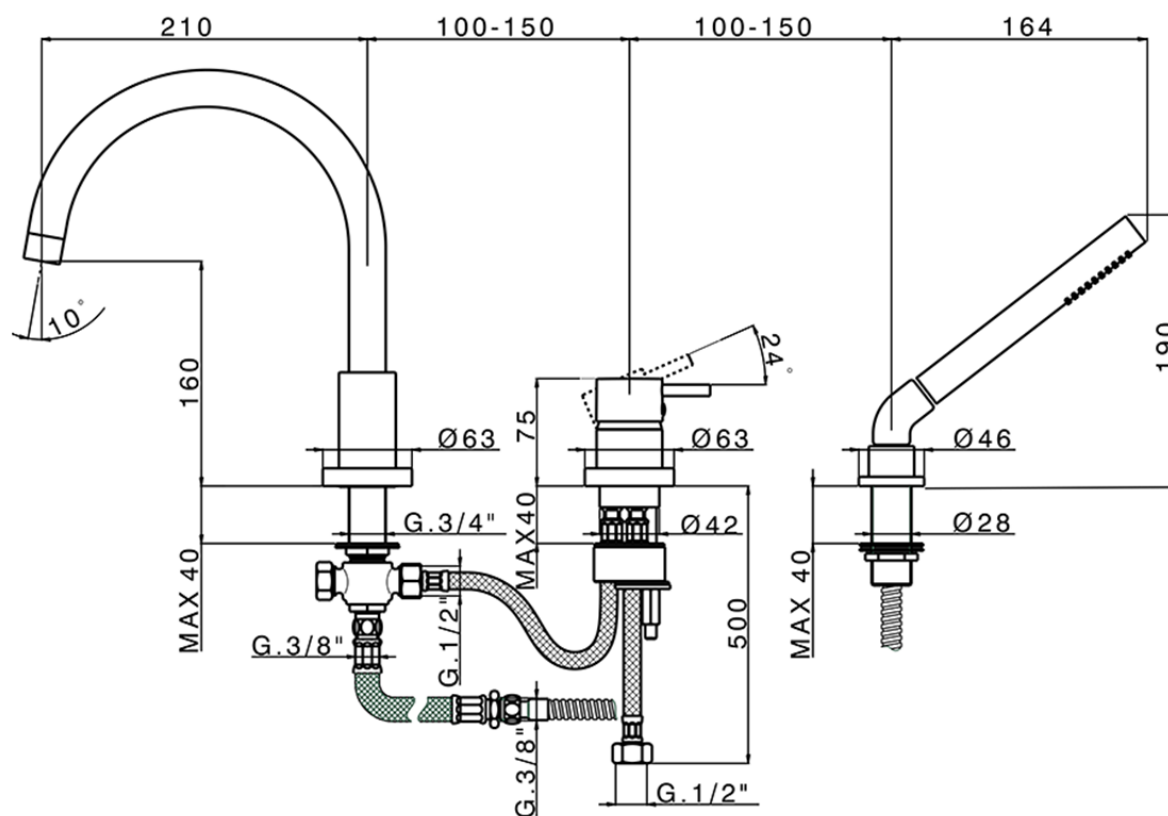

Miscelatore monocomando bordo vasca 3 fori NUOVA KIRUNA_K2001260

K2001260

<https://www.huberitalia.com/miscelatore-monocomando-bordo-vasca-3-fori-nuova-kiruna-k2001260>

2024-12-22