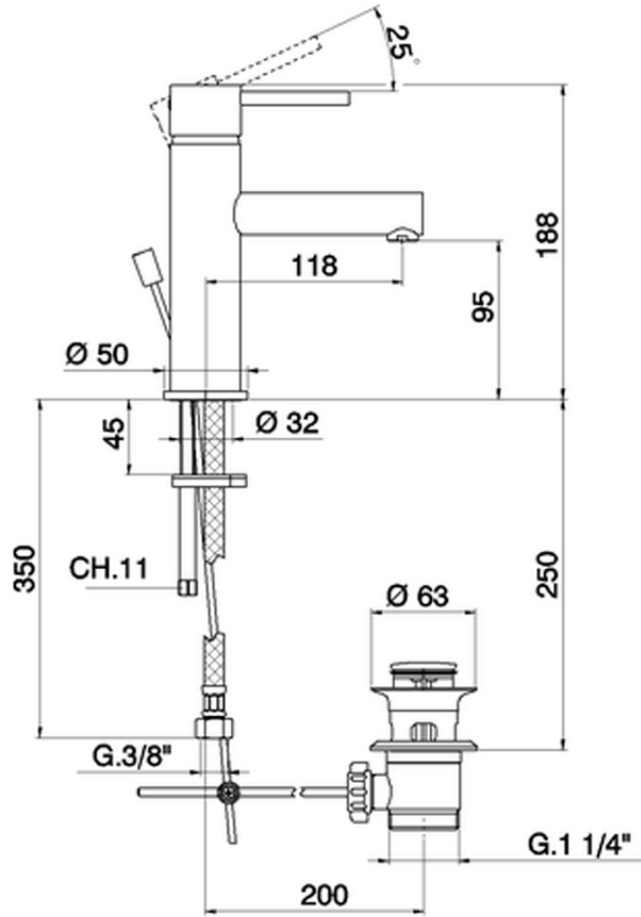

Miscelatore monocomando lavabo large TRATTO EVO\_TV000490

TV000490

<https://huberitalia.com/miscelatore-monocomando-lavabo-large-tratto-evo-tv000490>

2024-11-21