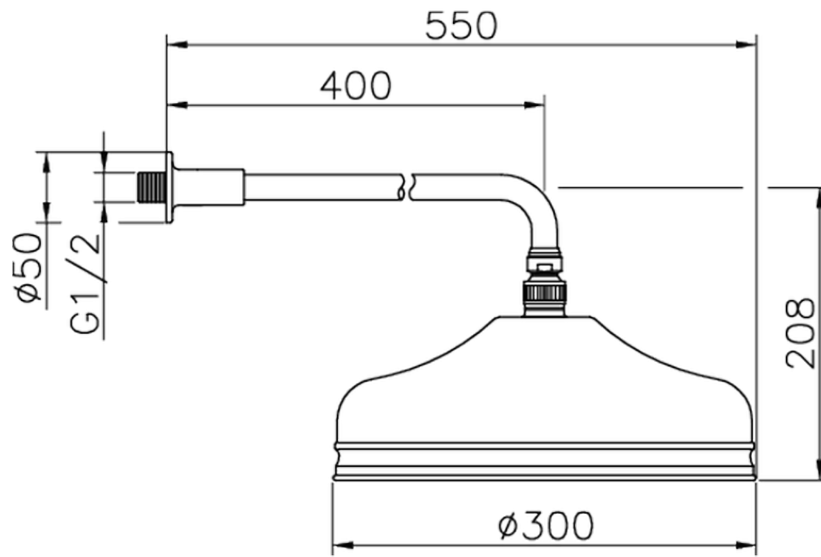

## Braccio doccia con soffione VT-CS SHOWER\_612.03H.

612.03H.

<https://huberitalia.com/braccio-doccia-con-soffione-vt-cs-shower-612-03h>

2024-10-29