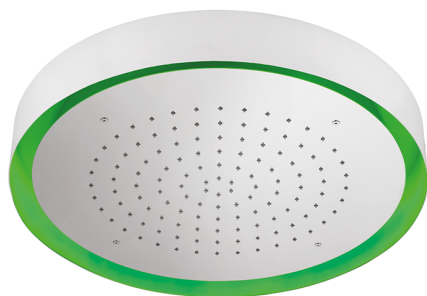

Soffione a soffitto con cromoterapia Ø 570 mm ZEN_ZS1C0145

MODELLO **ZS1C0145**

Soffione a soffitto con cromoterapia Ø 570 mm, con carter esterno bianco, funzioni pioggia, cromoterapia, con pulsantiera ad incasso, acciaio inox AISI 304

FINITURE DISPONIBILI

40 40 Nero Opaco

4Q 4Q Bianco Opaco

D1 D1 Inox Spazzolato

D2 D2 Inox Lucido

CARATTERISTICHE

2025-02-22