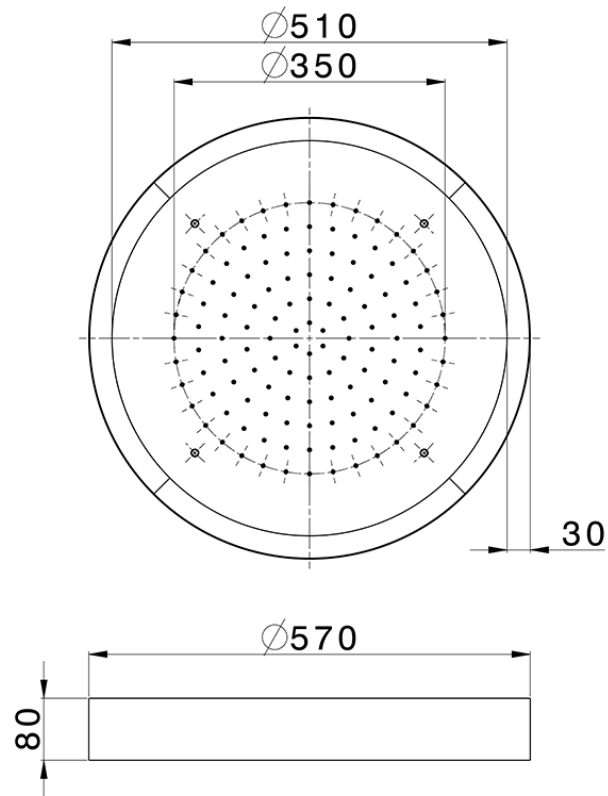

## Soffione a soffitto con cromoterapia Ø 570 mm ZEN\_ZS1C0145

ZS1C0145

<https://www.huberitalia.com/soffione-a-soffitto-con-cromoterapia-o-570-mm-zen-zs1c0145>

2025-02-22