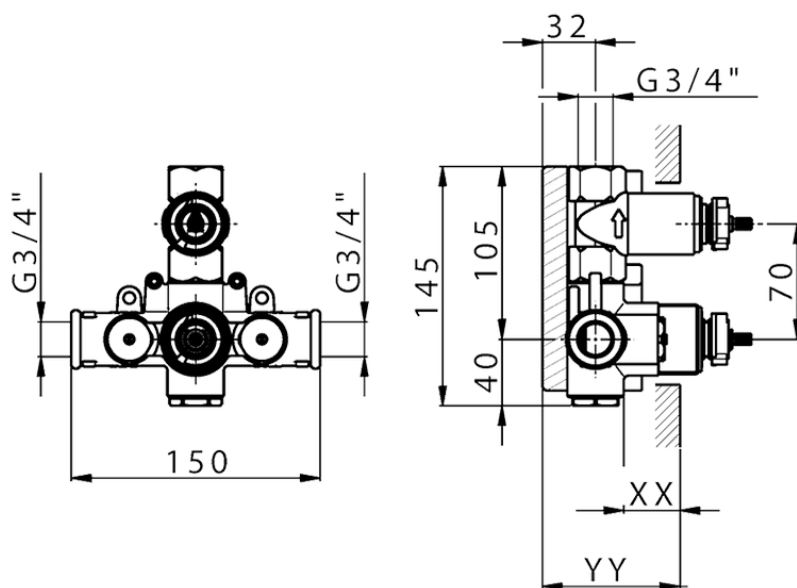

Parte esterna termostatico doccia incasso 1 uscita DADO_DD007300

DD007300

<https://www.huberitalia.com/parte-esterna-termostatico-doccia-incasso-1-uscita-dado-dd007300>

Piastra/Plate/Plaque/Platte/Placa

2-3mm: XX 25-40 YY 76-91

10 mm: XX 16-31 YY 65-80

ZB007361

<https://www.huberitalia.com/parte-incasso-termostatico-doccia-1-uscita-incasso-zb007361>

Piastra/Plate/Plaque/Platte/Placa

2-3mm: XX 25-40 YY 76-91

10 mm: XX 16-31 YY 65-80

ZB007301

<https://www.huberitalia.com/parte-incasso-termostatico-doccia-1-uscita-incasso-zb007301>

2025-01-05