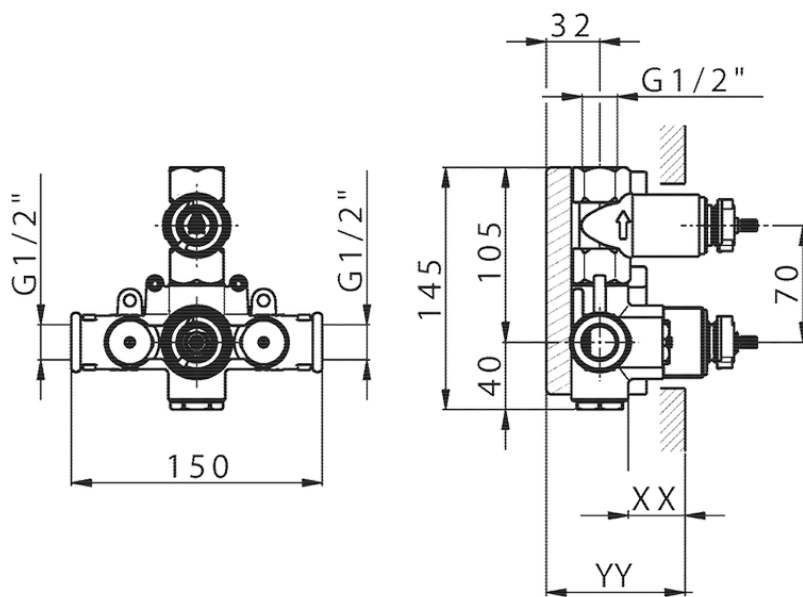

Parte esterna termostatico doccia incasso 1 uscita DADO_DD007300

DD007300

<https://www.huberitalia.com/parte-esterna-termostatico-doccia-incasso-1-uscita-dado-dd007300>

Piastra/Plate/Plaque/Platte/Placa

2-3mm: XX 25-40 YY 76-91

10 mm: XX 16-31 YY 65-80

ZB007361

<https://www.huberitalia.com/parte-incasso-termostatico-doccia-1-uscita-incasso-zb007361>

Piastra/Plate/Plaque/Platte/Placa

2-3mm: XX 25-40 YY 76-91

10 mm: XX 16-31 YY 65-80

ZB007301

<https://www.huberitalia.com/parte-incasso-termostatico-doccia-1-uscita-incasso-zb007301>

2025-01-05