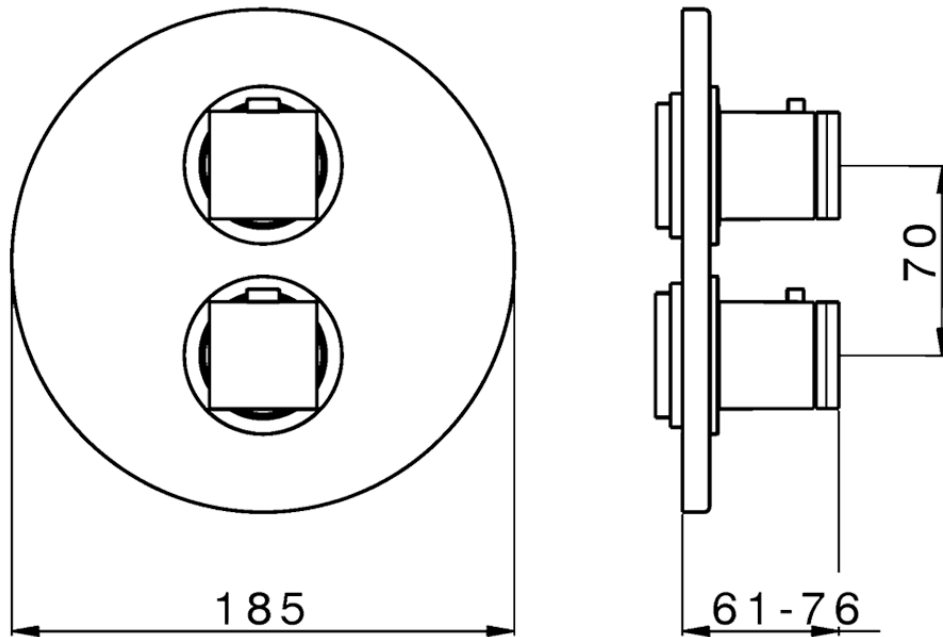

Parte esterna termostatico doccia incasso 1 uscita DADO_DD007300

DD007300

<https://www.huberitalia.com/parte-esterna-termostatico-doccia-incasso-1-uscita-dado-dd007300>

Piastra/Plate/Plaque/Platte/Placa

2-3mm: XX 25-40 YY 76-91

10 mm: XX 16-31 YY 65-80

ZB007361

<https://www.huberitalia.com/parte-incasso-termostatico-doccia-1-uscita-incasso-zb007361>

Piastra/Plate/Plaque/Platte/Placa

2-3mm: XX 25-40 YY 76-91

10 mm: XX 16-31 YY 65-80

ZB007301

<https://www.huberitalia.com/parte-incasso-termostatico-doccia-1-uscita-incasso-zb007301>

2025-01-05