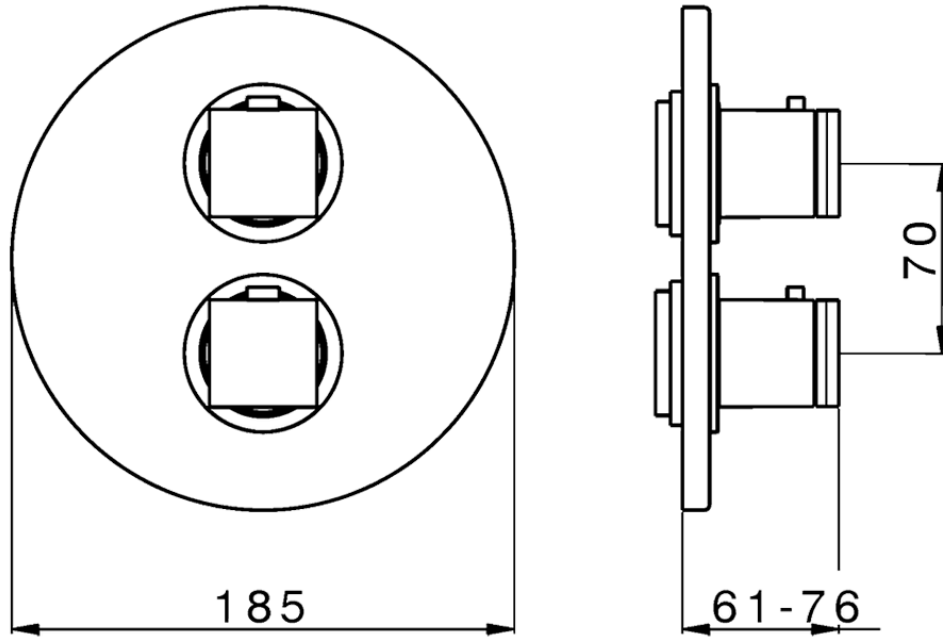

## Parte esterna termostatico doccia incasso 1 uscita DADO\_DD007300

DD007300

<https://www.huberitalia.com/parte-esterna-termostatico-doccia-incasso-1-uscita-dado-dd007300>

Piastra/Plate/Plaque/Platte/Placa

2-3mm: XX 25-40 YY 76-91

10 mm: XX 16-31 YY 65-80

ZB007361

<https://www.huberitalia.com/parte-incasso-termostatico-doccia-1-uscita-incasso-zb007361>

## Piastra/Plate/Plaque/Platte/Placa

2-3mm: XX 25-40 YY 76-91

10 mm: XX 16-31 YY 65-80

ZB007301

<https://www.huberitalia.com/parte-incasso-termostatico-doccia-1-uscita-incasso-zb007301>

2025-01-05