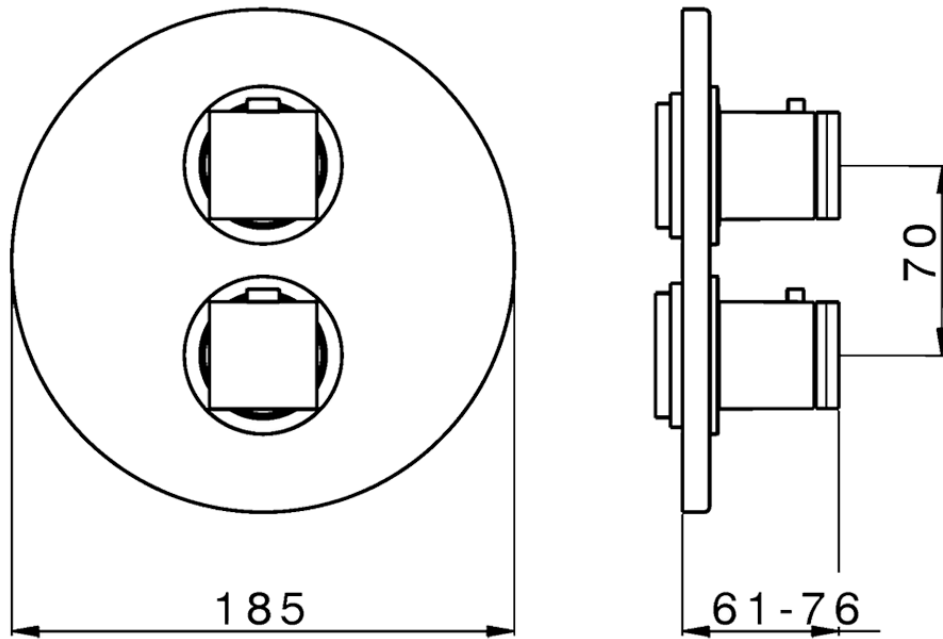

Parte esterna termostatico doccia incasso 1 uscita DADO_DD007300

DD007300

<https://www.huberitalia.com/parte-esterna-termostatico-doccia-incasso-1-uscita-dado-dd007300>

Piastra/Plate/Plaque/Platte/Placa

2-3mm: XX 25-40 YY 76-91

10 mm: XX 16-31 YY 65-80

ZB007361

<https://www.huberitalia.com/parte-incasso-termostatico-doccia-1-uscita-incasso-zb007361>

Piastra/Plate/Plaque/Platte/Placa

2-3mm: XX 25-40 YY 76-91

10 mm: XX 16-31 YY 65-80

ZB007301

<https://www.huberitalia.com/parte-incasso-termostatico-doccia-1-uscita-incasso-zb007301>

2024-12-22