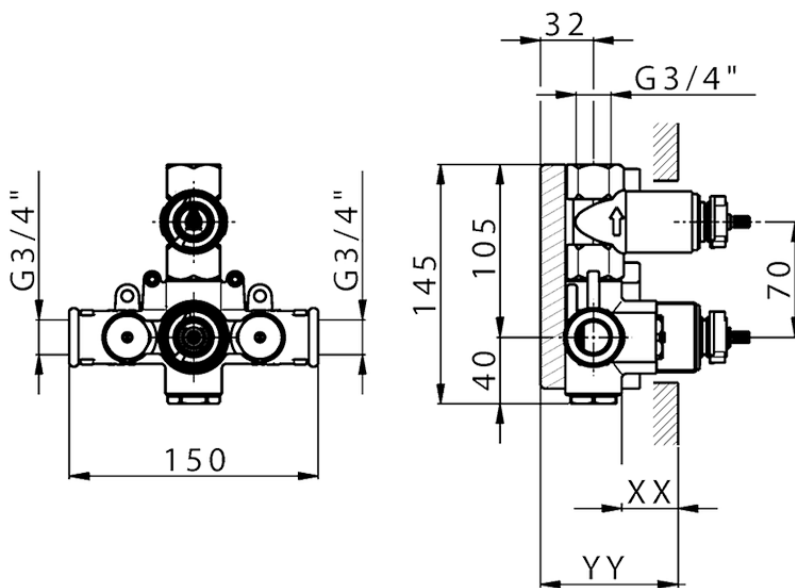

Parte esterna termostatico doccia incasso 1 uscita DADO_DD007300

DD007300

<https://www.huberitalia.com/parte-esterna-termostatico-doccia-incasso-1-uscita-dado-dd007300>

Piastra/Plate/Plaque/Platte/Placa

2-3mm: XX 25-40 YY 76-91

10 mm: XX 16-31 YY 65-80

ZB007361

<https://www.huberitalia.com/parte-incasso-termostatico-doccia-1-uscita-incasso-zb007361>

Piastra/Plate/Plaque/Platte/Placa

2-3mm: XX 25-40 YY 76-91

10 mm: XX 16-31 YY 65-80

ZB007301

<https://www.huberitalia.com/parte-incasso-termostatico-doccia-1-uscita-incasso-zb007301>

2024-12-22