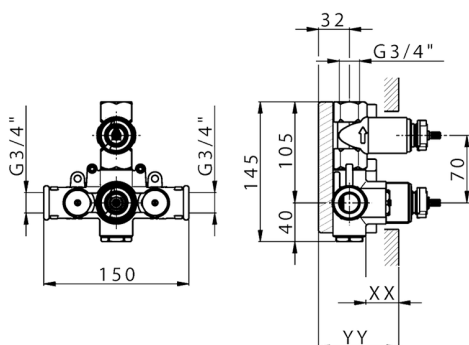

Parte incasso termostatico doccia 1 uscita, rubinetto d'arresto con uscita 3/4", senza parte esterna

FINITURE DISPONIBILI

04 04 Senza Finitura

CARATTERISTICHE

| | |
|----------------------------------|------------------|
| Installazione | Incasso |
| Ricambio Cartuccia | 23.51A.HF |
| Cartuccia Termostatica HF | |
| Incasso | 1 |

Piastra/Plate/Plaque/Platte/Placa

2-3mm: XX 25-40 YY 76-91

10 mm: XX 16-31 YY 65-80

Termostatico

Il Termostatico Huber è il tuo personale gestore dell'acqua che ti aiuta a gestire e controllare acqua ed energia senza sprechi.