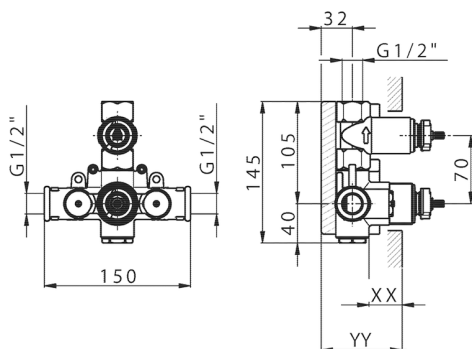

Parte incasso termostatico doccia 1 uscita INCASSO_ZB007301

MODELLO **ZB007301**

Parte incasso termostatico doccia 1 uscita, con rubinetto d'arresto, senza parte esterna

FINITURE DISPONIBILI

04 04 Senza Finitura

CARATTERISTICHE

| | |
|---|------------------|
| Installazione | Incasso |
| Ricambio Cartuccia | 24.04A.PP |
| Cartuccia Termostatica Plus P 8X20 | |
| Incasso | 1 |

Piastra/Plate/Plaque/Platte/Placa

2-3mm: XX 25-40 YY 76-91