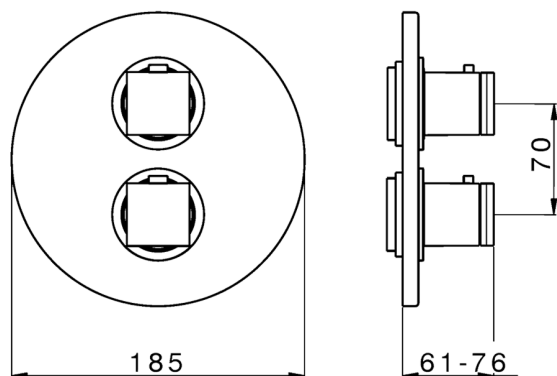

Parte esterna termostatico doccia incasso 1 uscita DADO_DD007300

MODELLO **DD007300**

Parte esterna termostatico doccia incasso 1 uscita, con rubinetto d'arresto, senza parte incasso, per art. ZB007301-ZB007361

Parte incasso termostatico doccia 1 uscita, rubinetto d'arresto con uscita 3/4", senza parte esterna

FINITURE DISPONIBILI

04 04 Senza Finitura

CARATTERISTICHE

| | |
|----------------------------------|------------------|
| Installazione | Incasso |
| Ricambio Cartuccia | 23.51A.HF |
| Cartuccia Termostatica HF | |
| Incasso | 1 |

Parte incasso termostatico doccia 1 uscita INCASSO_ZB007301

MODELLO **ZB007301**

Parte incasso termostatico doccia 1 uscita, con rubinetto d'arresto, senza parte esterna

FINITURE DISPONIBILI

04 04 Senza Finitura