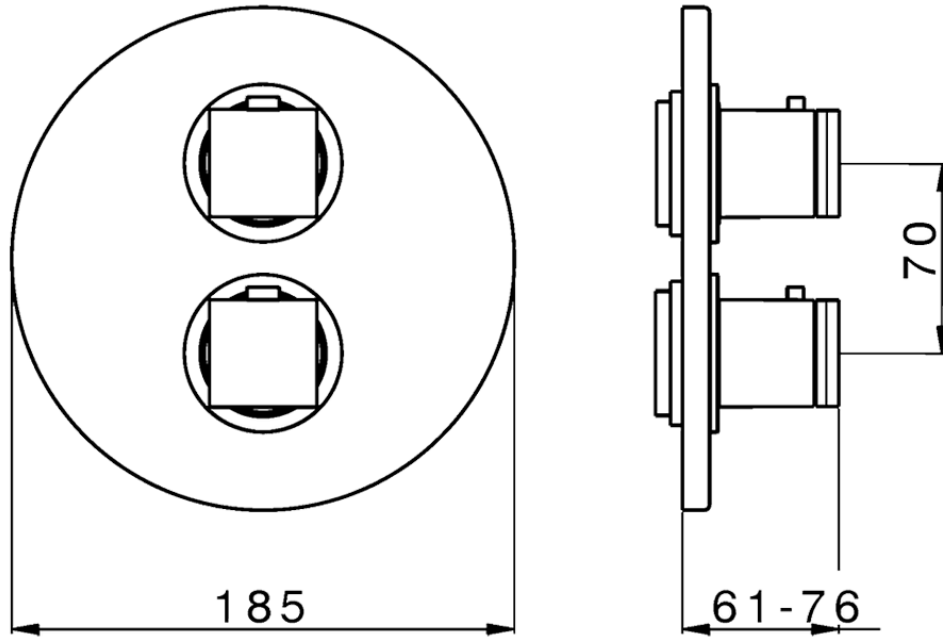

Parte esterna termostatico doccia incasso 1 uscita DADO_DD007300

DD007300

<https://www.huberitalia.com/parte-esterna-termostatico-doccia-incasso-1-uscita-dado-dd007300>

Piastra/Plate/Plaque/Platte/Placa

2-3mm: XX 25-40 YY 76-91

10 mm: XX 16-31 YY 65-80

ZB007361

<https://www.huberitalia.com/parte-incasso-termostatico-doccia-1-uscita-incasso-zb007361>

Piastra/Plate/Plaque/Platte/Placa

2-3mm: XX 25-40 YY 76-91

10 mm: XX 16-31 YY 65-80

ZB007301

<https://www.huberitalia.com/parte-incasso-termostatico-doccia-1-uscita-incasso-zb007301>

2024-12-22