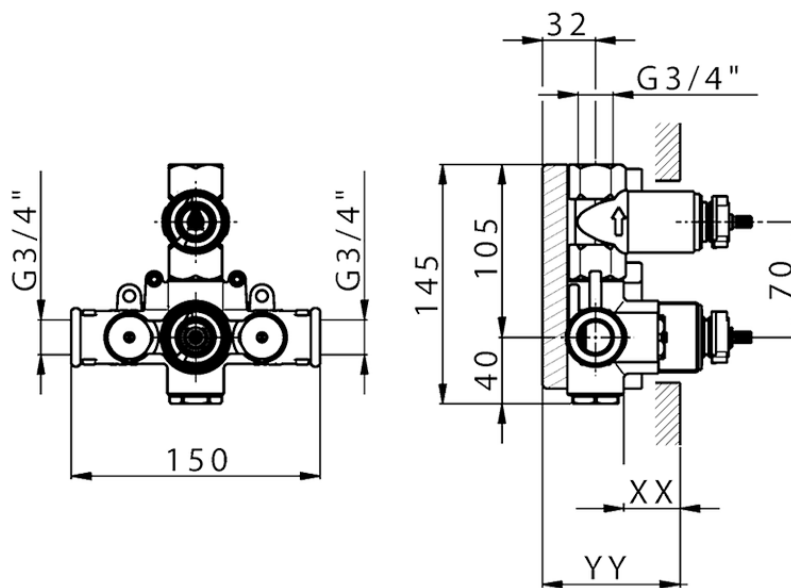

## Parte esterna termostatico doccia incasso 1 uscita DADO\_DD007300

DD007300

<https://www.huberitalia.com/parte-esterna-termostatico-doccia-incasso-1-uscita-dado-dd007300>

## Piastra/Plate/Plaque/Platte/Placa

2-3mm: XX 25-40 YY 76-91

10 mm: XX 16-31 YY 65-80

ZB007361

<https://www.huberitalia.com/parte-incasso-termostatico-doccia-1-uscita-incasso-zb007361>

## Piastra/Plate/Plaque/Platte/Placa

2-3mm: XX 25-40 YY 76-91

10 mm: XX 16-31 YY 65-80

ZB007301

<https://www.huberitalia.com/parte-incasso-termostatico-doccia-1-uscita-incasso-zb007301>

2025-01-02