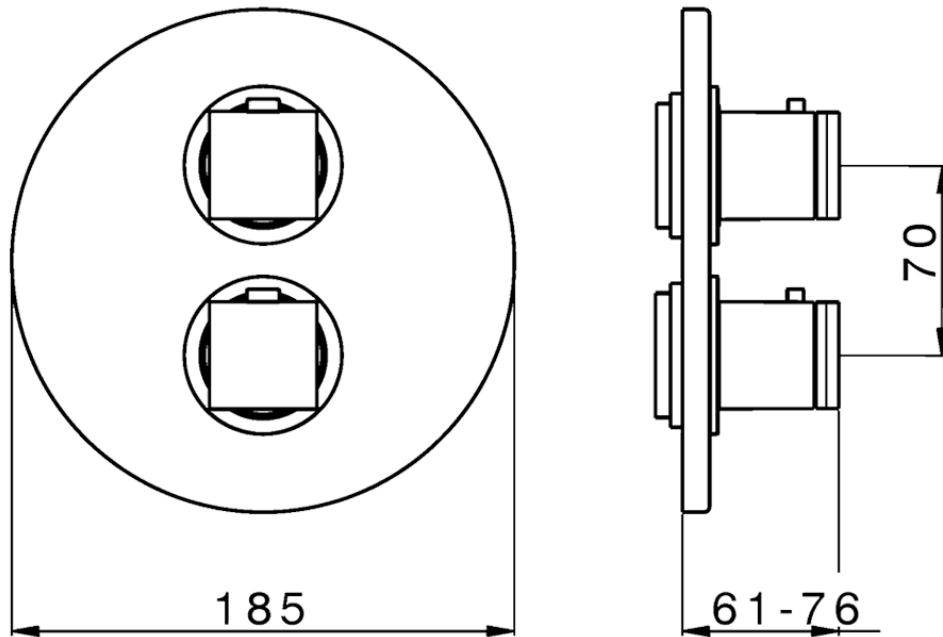

## Parte esterna termostatico doccia incasso 1 uscita DADO\_DD007300

DD007300

<https://www.huberitalia.com/parte-esterna-termostatico-doccia-incasso-1-uscita-dado-dd007300>

## Piastra/Plate/Plaque/Platte/Placa

2-3mm: XX 25-40 YY 76-91

10 mm: XX 16-31 YY 65-80

ZB007361

<https://www.huberitalia.com/parte-incasso-termostatico-doccia-1-uscita-incasso-zb007361>

## Piastra/Plate/Plaque/Platte/Placa

2-3mm: XX 25-40 YY 76-91

10 mm: XX 16-31 YY 65-80

ZB007301

<https://www.huberitalia.com/parte-incasso-termostatico-doccia-1-uscita-incasso-zb007301>

2025-01-02