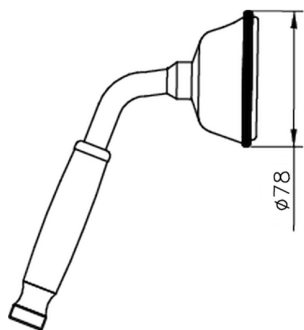

Doccetta Victorian SHOWER_05.DO.04H.

MODELLO **05.DO.04H.**

Doccetta Victorian, monogetto D.78 mm in Ottone

FINITURE DISPONIBILI

AG AG Oro Antico

BA BA Vecchio Bronzo

CR CR Cromo

2W 2W Oro Spazzolato