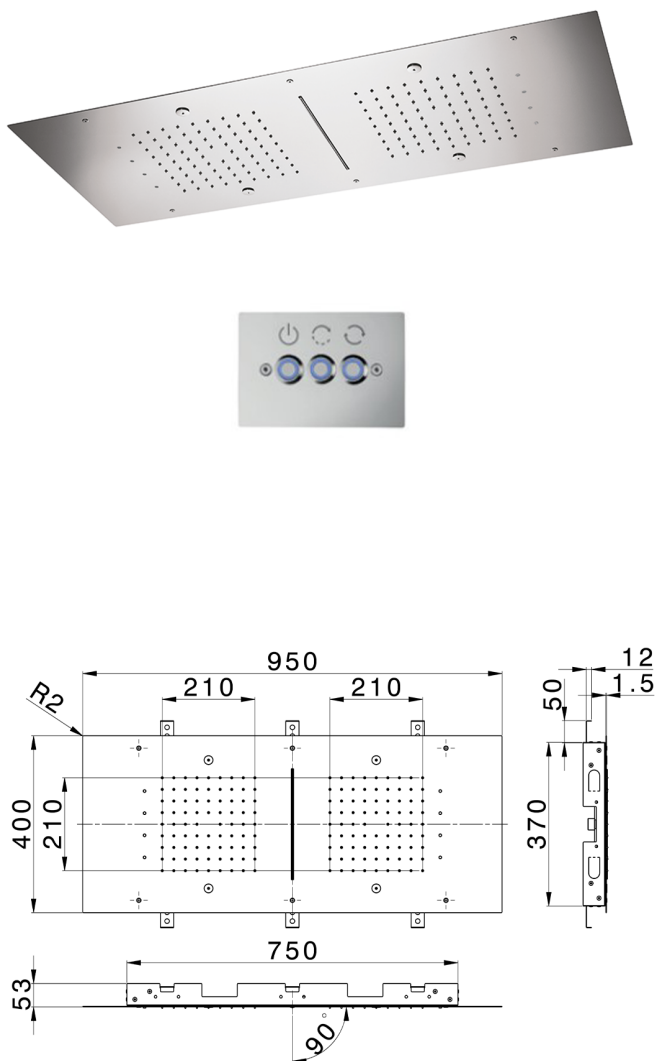

Soffione a soffitto 950x400 mm ZEN_ZS1C0385

MODELLO **ZS1C0385**

Soffione a soffitto 950x400 mm, funzioni 2 piogge, nebulizzazione, funzioni cascata, cromoterapia, con comando ad incasso incluso, acciaio inox AISI 304

FINITURE DISPONIBILI

40 40 Nero Opaco

4Q 4Q Bianco Opaco

D1 D1 Inox Spazzolato

D2 D2 Inox Lucido

CARATTERISTICHE

2024-11-21