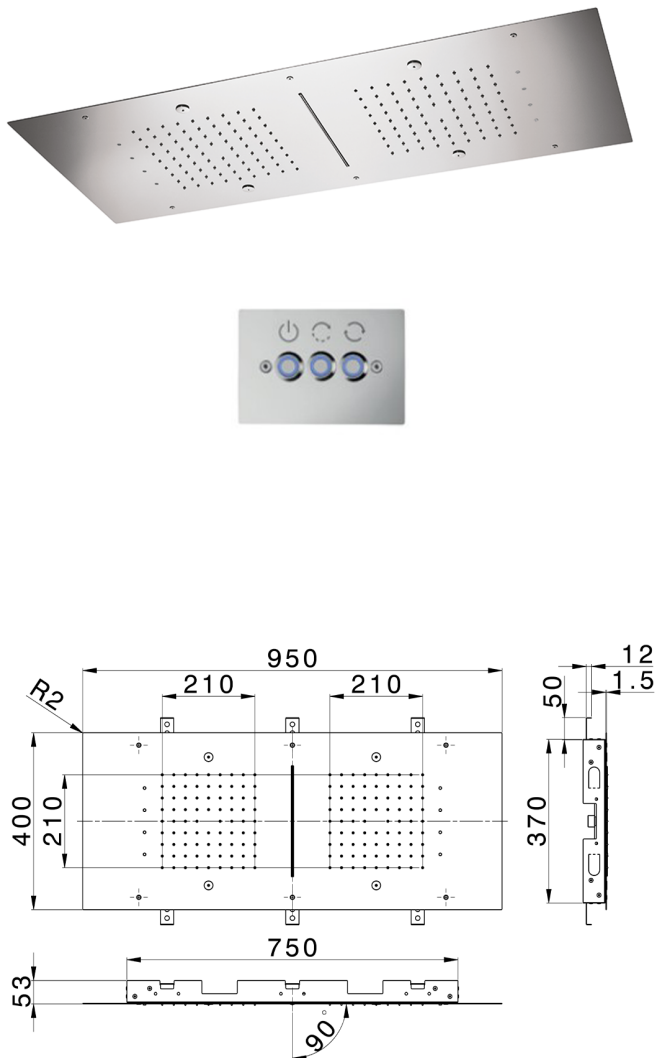

Soffione a soffitto 950x400 mm ZEN_ZS1C0385

MODELLO **ZS1C0385**

Soffione a soffitto 950x400 mm, funzioni 2 piogge, nebulizzazione, funzioni cascata, cromoterapia, con comando ad incasso incluso, acciaio inox AISI 304

FINITURE DISPONIBILI

40 40 Nero Opaco

4Q 4Q Bianco Opaco

D1 D1 Inox Spazzolato

D2 D2 Inox Lucido

CARATTERISTICHE

2024-11-23