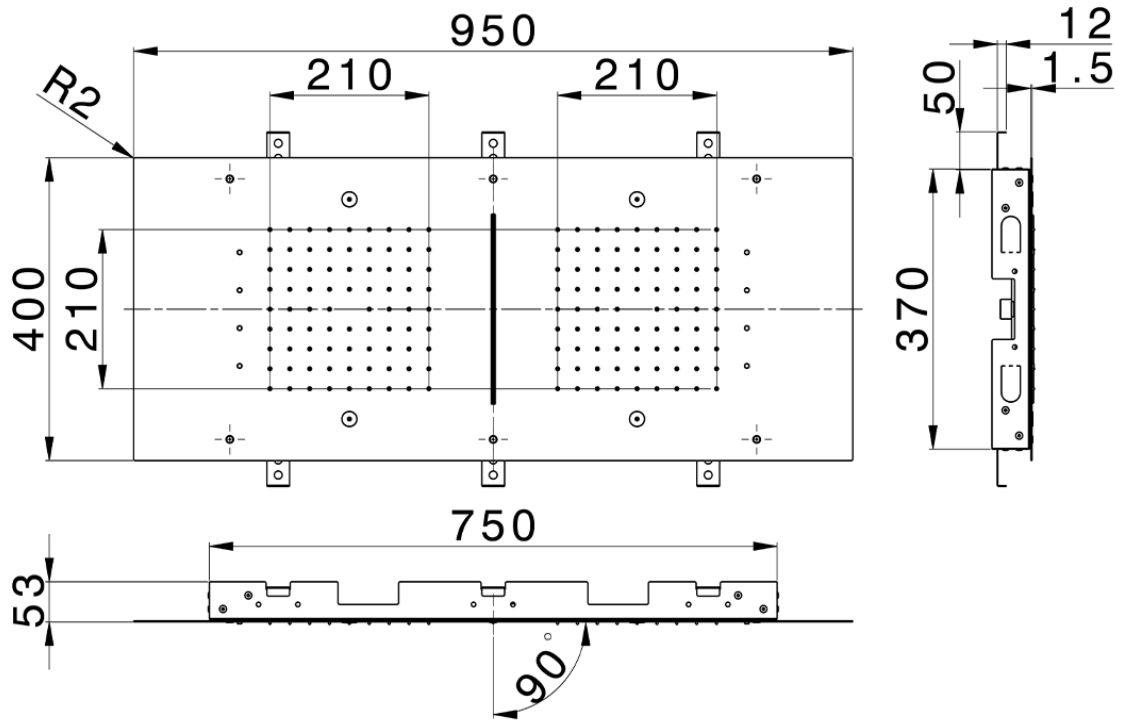

Soffione a soffitto 950x400 mm ZEN_ZS1C0385

ZS1C0385

<https://huberitalia.com/soffione-a-soffitto-950x400-mm-zen-zs1c0385>

2024-11-23