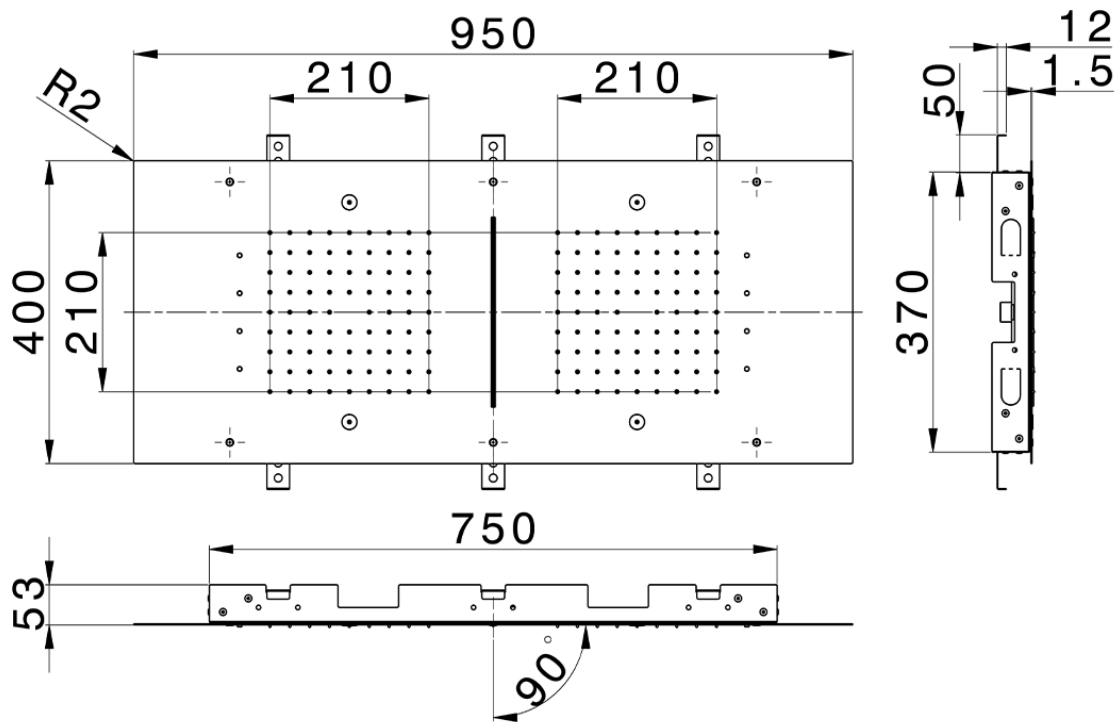

## Soffione a soffitto 950x400 mm ZEN\_ZS1C0385

ZS1C0385

<https://huberitalia.com/soffione-a-soffitto-950x400-mm-zen-zs1c0385>

2024-11-21